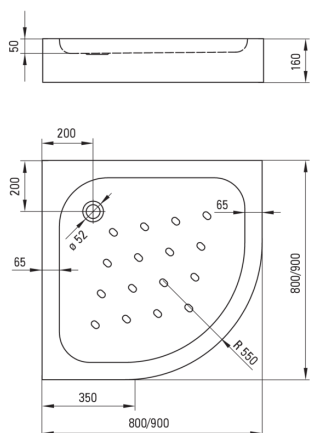

FUNKIA

Акриловий душовий піддон, напівкруглий

deante

Код продукту: KTA_053B

EAN: 5908212065082

Колір: білий

Гарантія: 2

Душові піддони

матеріал	акрил
форма	напівкруглий
Ширина [мм]	900
Довжина [мм]	900
Висота [мм]	160

Відмінна риса:

- Міцний акриловий матеріал, що зберігає блиск і колір
- Протиковзкі виступи для мінімізації ризику послизнення
- Корпус, вбудований в душовий піддон
- Увага! Сифон pHc_025c або напівсифон pHc_620k і пробка CLICK-CLACK підходять для душового піддону
- Пропонуємо спеціальний засіб, безпечний для очищуваних поверхонь
- Тільки найкращі матеріали, якість яких ми підтверджуємо дослідженнями в лабораторії