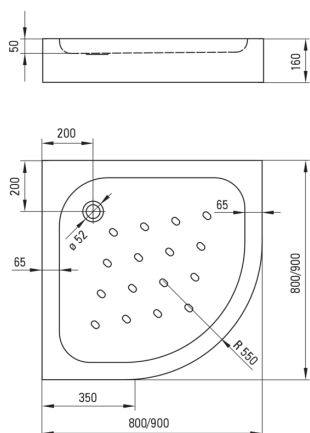

FUNKIA

Акриловый душевой поддон, полукруглый

deante

Код товара: KTA_053B

EAN: 5908212065082

Цвет: белый

Гарантия [лет]: 2

Поддоны

Материал	акрил
Форма	полукруглый
Ширина [мм]	900
Длина [мм]	900
Высота [мм]	160

Отличительные черты:

- Прочный акриловый материал, сохраняющий блеск и цвет
- Нескользящие выступы для минимизации риска поскользнуться
- Корпус интегрирован с душевым поддоном
- Внимание! Душевой поддон совместим с сифоном NHC_025C или полусифоном NHC_620K и клапаном CLICK-CLACK.
- Специальное средство, безопасное для очищаемых поверхностей
- Только лучшие материалы, качество которых подтверждено лабораторными испытаниями