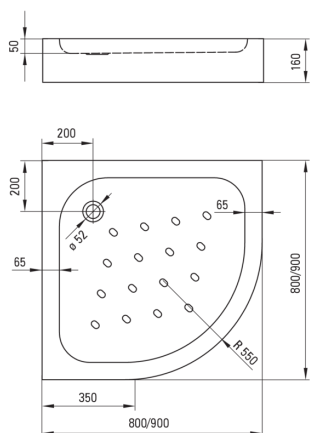

FUNKIA

Cădiță de duș din acrilat, semicerc

deante

Codul produsului: KTA_053B

EAN: 5908212065082

Culoarea: alb

Garanție [ani]: 2

Cădițe de duș

Material	acrilat
Formă	semicerc
Lățime [mm]	900
Lungimea [mm]	900
Înălțime [mm]	160

Caracteristici:

- Material din acrilat rezistent care își păstrează strălucirea și culoarea
- Proeminențe antiderapante pentru a reduce pericolul de alunecare
- Capac integrat cu cădița de duș
- Atenție: Sifoanele NHC_025C sau semi-sifoanele NHC_620K și dopurile cu activare prin apăsare (CLICK-CLACK) pot fi folosite împreună cu cădița de duș.
- Agent de curățare special, sigur pentru suprafețele curățate
- Doar cele mai bune materiale, a căror calitate a fost certificată prin teste de laborator