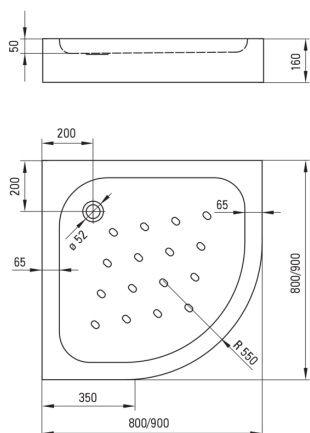

FUNKIA

Piatto doccia in acrilico, mezzo tondo

Codice prodotto: KTA_053B

EAN: 5908212065082

Colore: bianco

Garanzia [anni]: 2

Piatti doccia

Materiale	acrilico
Forma	mezzo tondo
Larghezza [mm]	900
Lunghezza [mm]	900
Altezza [mm]	160

Caratteristiche:

- Materiale acrilico resistente che mantiene la sua lucentezza e il suo colore
- Alette antiscivolo per ridurre al minimo il rischio di scivolamento
- Coperchio integrato nel piatto doccia
- Attenzione: il sifone NHC_025C o il mezzo sifone NHC_620K e il tappo CLICK-CLACK possono essere utilizzati con il piatto doccia.
- Detergente dedicato, sicuro per le superfici pulite
- Solo i migliori materiali, la cui qualità è stata confermata da test di laboratorio