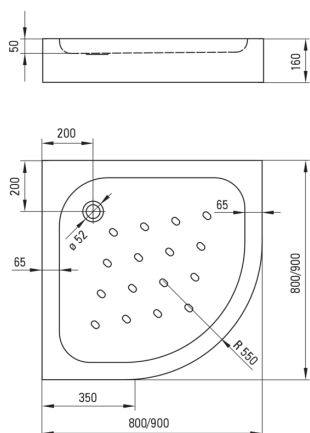

FUNKIA

Receveur de douche en acrylique, semi-circulaire

Code produit: KTA_053B

EAN: 5908212065082

Couleur: blanc

Garantie [années]: 2

deante

Receveurs de douche

Matériel	acrylique
Forme	semi-circulaire
Largeur [mm]	900
Longueur [mm]	900
Hauteur [mm]	160

Caractéristiques:

- Matériau acrylique durable qui conserve son éclat et sa couleur
- Crampons antidérapants pour minimiser le risque de glissade
- Couvercle intégré au receveur de douche
- Attention : siphon NHC_025C ou demi-siphon NHC_620K et bouchon CLICK-CLACK peuvent être utilisés avec le receveur de douche
- Agent de nettoyage dédié, sans danger pour les surfaces nettoyées
- Seuls les meilleurs matériaux, dont la qualité a été confirmée par des tests en laboratoire