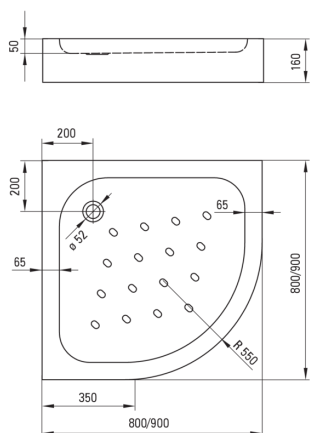

FUNKIA

Bandeja de ducha acrílica, media vuelta

deante

Código de producto: KTA_053B

EAN: 5908212065082

Color: blanco

Garantía [años]: 2

Bandejas de ducha

Material	acrílico
Forma	media vuelta
Ancho [mm]	900
Longitud [mm]	900
Altura [mm]	160

Características:

- Material acrílico duradero, mantenimiento del brillo y el color
- Salientes antideslizantes para minimizar el riesgo de resbalones
- Carcasa integrada con bandeja de ducha
- ¡Atención! El sifón NHC_025C o el medio sifón NHC_620K y el tapón CLICK-CLACK son aptos para el plato de ducha
- Una medida dedicada en la oferta es una caja fuerte dedicada para superficies limpias
- Solo los mejores materiales cuya calidad es confirmada por la investigación en el laboratorio