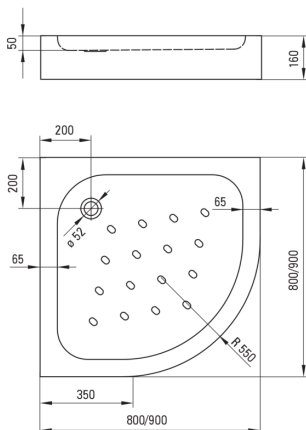

FUNKIA

Acryl-Duschtasse, halbrund

Artikel-Nr.: KTA_053B
EAN: 5908212065082
Farbe: weiß
Garantie [Jahre]: 2

Duschtassen

Material	Acryl-
Form	halbrund
Breite [mm]	900
Länge	900
Höhe	160

Charakteristische Merkmale:

- Strapazierfähiges Acrylmaterial, das Glanz und Farbe bewahrt
- Anti-Rutsch-Laschen, um die Rutschgefahr zu minimieren
- In die Duschwanne integrierte Abtrennung
- Achtung! Duschwanne ist mit dem Siphon NHC_025C oder dem halben Siphon NHC_620K und dem CLICK-CLACK-Stöpsel kompatibel
- Spezielles Mittel, das für die zu reinigenden Oberflächen unbedenklich ist
- Nur die besten Materialien, deren Qualität durch Laboruntersuchungen bestätigt wird