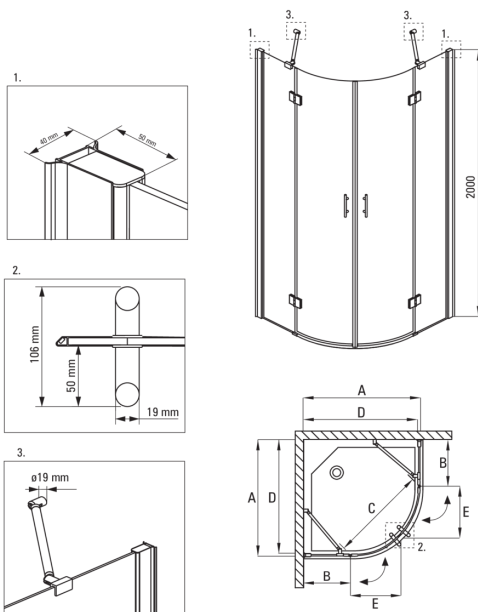

ABELIA

Душева кабіна, напівкругла

Код продукту: KTA_052P

EAN: 5908212069998

Колір: хром

Гарантія: 2

Кабіни

форма	напівкруглий
Ширина [мм]	800
Довжина [мм]	800
Висота [мм]	2000
товщина скла	6
Оздоблення скла	прозорий
Покриття Active cover	Так

ABELIA

Model	Size	A (mm)	B (mm)	C (mm)	D (mm)	E (mm)
KTA 051P	1000x1000	985-1000	450	720	965	385
KTA 052P	800x800	785-800	250	720	765	385
KTA 053P	900x900	885-900	350	720	865	385