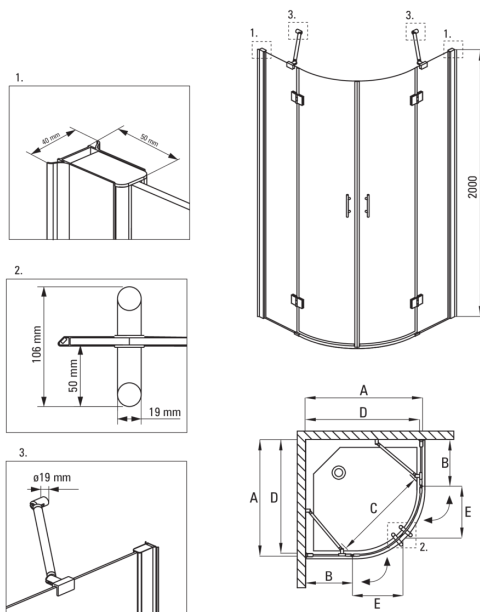

ABELIA

Душева кабіна, напівкругла

Код продукту: KTA_052P

EAN: 5908212069998

Колір: хром

Гарантія: 2

Кабіни

форма	напівкруглий
Ширина [мм]	800
Довжина [мм]	800
Висота [мм]	2000
товщина скла	6
Оздоблення скла	прозорий
Покриття Active cover	Так

ABELIA

Model	Size	A (mm)	B (mm)	C (mm)	D (mm)	E (mm)
KTA 051P	1000x1000	985-1000	450	720	965	385
KTA 052P	800x800	785-800	250	720	765	385
KTA 053P	900x900	885-900	350	720	865	385