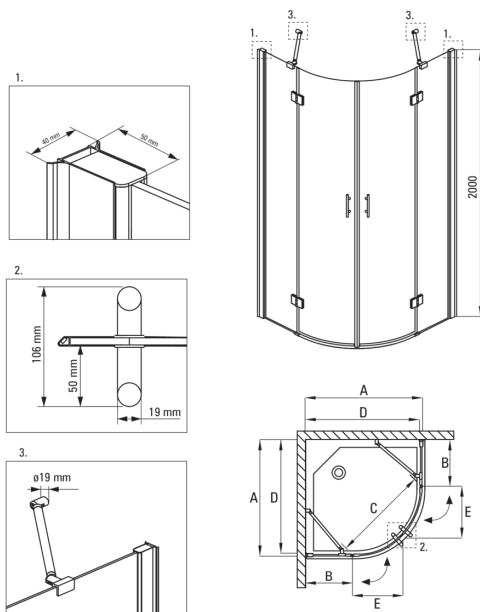

ABELIA

tuš kabina, polkrožno

koda izdelka: KTA_052P

EAN: 5908212069998

Barva: krom

Garancija [leta]: 2

Kabine

oblika	polkrožno
širina [mm]	800
dolžina [mm]	800
višina [mm]	2000
debelina stekla [mm]	6
steklen finiř	transparenten
premaz Active Cover	Ja

karakteristike:

- Samo najboljši materiali, katerih kakovost je potrjena z laboratorijskimi testi
- Varno in trpežno kaljeno steklo
- Sistem za odvajanje vode v notranjosti kabine
- Za površine s premazom Active Cover
- Profilni sistem omogoča izravnavo ukrivljenosti sten
- Maskirni montažni elementi
- Natančno zapiranje vrat zaradi dvižnih tečajev
- Možnost montaže droga na pravokotno steno (priložen nosilec)
- Možnost vgradnje kabine brez tuš kadi, neposredno na ploščice
- Hidrofobni premaz Active Cover, da voda lažje odteče s stekla
- V ponudbi Deante imamo tudi varna namenska čistila

ABELIA

Model	Size	A (mm)	B (mm)	C (mm)	D (mm)	E (mm)
KTA 051P	1000x1000	985-1000	450	720	965	385
KTA 052P	800x800	785-800	250	720	765	385
KTA 053P	900x900	885-900	350	720	865	385