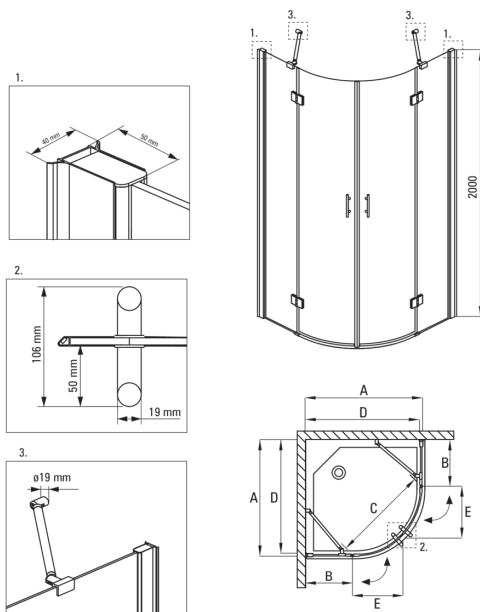

## tuš kabina, polkrožno

koda izdelka: KTA\_052P

EAN: 5908212069998

Barva: krom

Garancija [leta]: 2

### Kabine

oblika	polkrožno
širina [mm]	800
dolžina [mm]	800
višina [mm]	2000
debelina stekla [mm]	6
steklen finiř	transparenten
premaz Active Cover	Ja

ABELIA

Model	Size	A (mm)	B (mm)	C (mm)	D (mm)	E (mm)
KTA 051P	1000x1000	985-1000	450	720	965	385
KTA 052P	800x800	785-800	250	720	765	385
KTA 053P	900x900	885-900	350	720	865	385