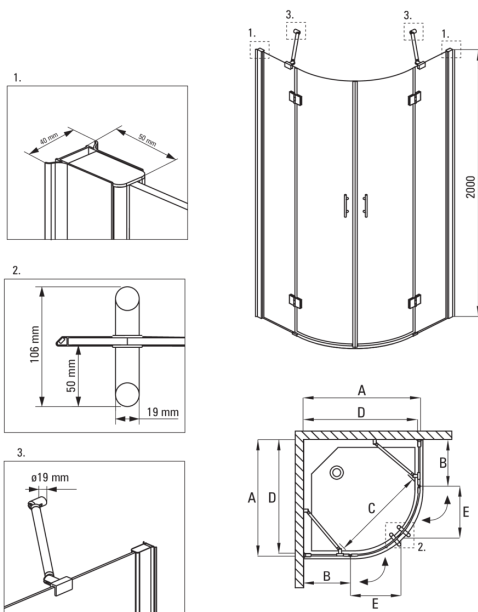

ABELIA
 Душевая кабина,
 полукруглая

Код товара: KTA_052P
 EAN: 5908212069998
 Цвет: хром
 Гарантия [лет]: 2

Кабины

Форма	полукруглый
Ширина [мм]	800
Длина [мм]	800
Высота [мм]	2000
толщина закаленного стекла	6
Отделка стекла	прозрачный
Покрытие Active Cover	Да

ABELIA

Model	Size	A (mm)	B (mm)	C (mm)	D (mm)	E (mm)
KTA 051P	1000x1000	985-1000	450	720	965	385
KTA 052P	800x800	785-800	250	720	765	385
KTA 053P	900x900	885-900	350	720	865	385