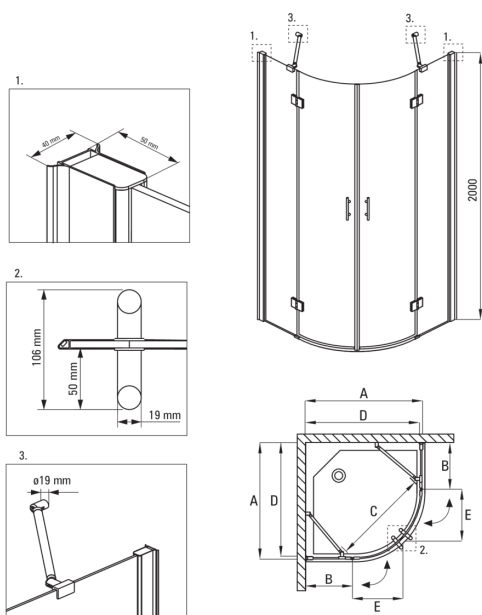

## Душевая кабина, полукруглая

Код товара: KTA\_052P

EAN: 5908212069998

Цвет: хром

Гарантия [лет]: 2

### Кабины

Форма	полукруглый
Ширина [мм]	800
Длина [мм]	800
Высота [мм]	2000
толщина закаленного стекла	6
Отделка стекла	прозрачный
Покрытие Active Cover	Да

ABELIA

Model	Size	A (mm)	B (mm)	C (mm)	D (mm)	E (mm)
KTA 051P	1000x1000	985-1000	450	720	965	385
KTA 052P	800x800	785-800	250	720	765	385
KTA 053P	900x900	885-900	350	720	865	385