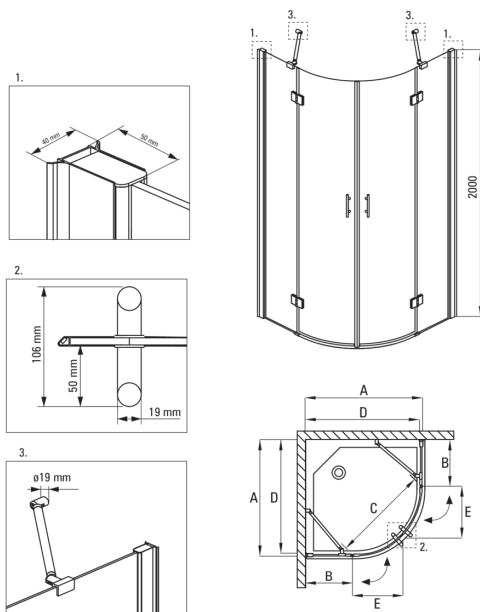

## Cabină de duș, semicerc

Codul produsului: KTA\_052P

EAN: 5908212069998

Culoarea: cromat

Garanție [ani]: 2

### Cabine

Formă	semicerc
Lățime [mm]	800
Lungimea [mm]	800
Înălțime [mm]	2000
Grosime sticlă [mm]	6
Finisaj sticlă	transparent
Active cover	Da

ABELIA

Model	Size	A (mm)	B (mm)	C (mm)	D (mm)	E (mm)
KTA 051P	1000x1000	985-1000	450	720	965	385
KTA 052P	800x800	785-800	250	720	765	385
KTA 053P	900x900	885-900	350	720	865	385