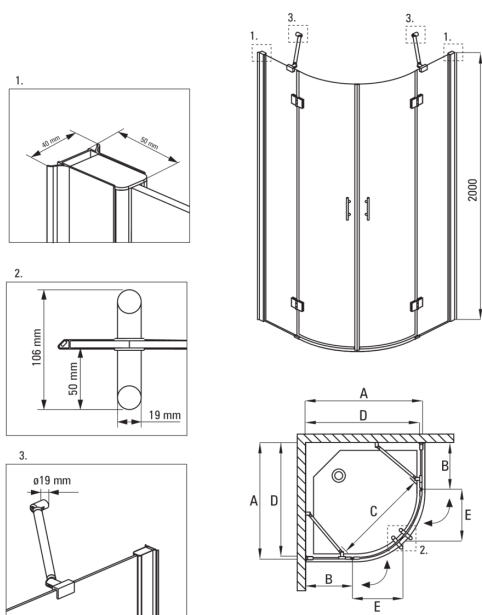

ABELIA

Kabina prysznicowa półokrągła

Cena Netto: 1624,39 zł
Cena Brutto: 1998,00 zł

Kod produktu: KTA_052P

EAN: 5908212069998

Kolor: chrom

Gwarancja [lata]: 2

Kabina

Kształt	półokrągły
Szerokość [mm]	800
Długość [mm]	800
Wysokość [mm]	2000
Grubość szkła hartowanego [mm]	6
Wykończenie szkła	transparentne
Powłoka Active Cover	Tak

Wyróżniki:

- Tylko najlepsze materiały, których jakość potwierdzamy badaniami w laboratorium
- Bezpieczne i wytrzymałe szkło hartowane
- System odprowadzania wody do wnętrza kabiny
- Możliwość zastosowania dedykowanego preparatu Active Cover
- System profili umożliwia zniwelowanie krzywizny ścian
- Maskowanie elementów montażowych
- Precyzyjne domykanie drzwi dzięki zawiasom unoszącym
- Możliwość montażu drążka do ściany prostopadłej (uchwyt w komplecie)
- Możliwość zamontowania kabiny bez brodzika, bezpośrednio na płytkach
- Hydrofobowa powłoka Active Cover, ułatwiająca spływanie wody po szybie
- W ofercie dedykowany środek bezpieczny dla czyszczonych powierzchni

ABELIA

Model	Size	A (mm)	B (mm)	C (mm)	D (mm)	E (mm)
KTA 051P	1000x1000	985-1000	450	720	965	385
KTA 052P	800x800	785-800	250	720	765	385
KTA 053P	900x900	885-900	350	720	865	385