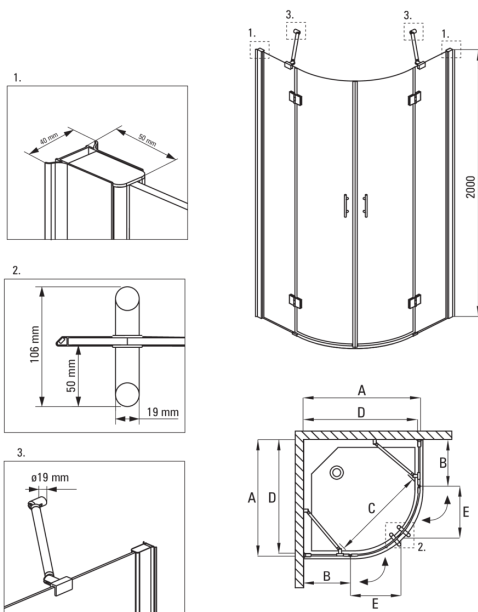

### Kabinok

Alak	félköríves
Szélesség [mm]	800
Hosszúság [mm]	800
Magasság [mm]	2000
Az edzett üveg vastagsága [mm]	6
Üveg kivitelezése	átlátszó
Aktív bevonat	Igen

ABELIA

Model	Size	A (mm)	B (mm)	C (mm)	D (mm)	E (mm)
KTA 051P	1000x1000	985-1000	450	720	965	385
KTA 052P	800x800	785-800	250	720	765	385
KTA 053P	900x900	885-900	350	720	865	385