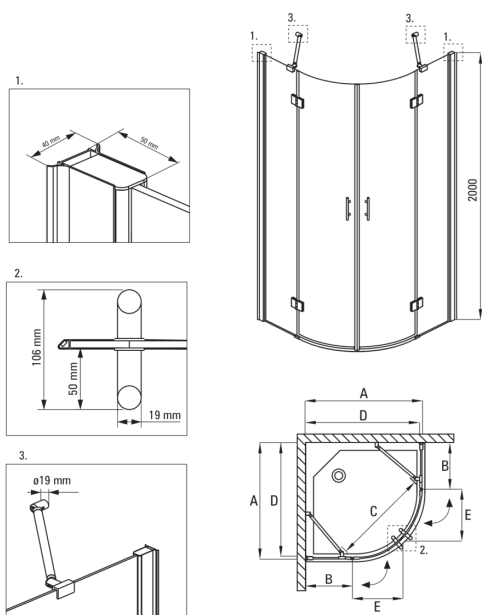

### Kabinok

Alak	félköríves
Szélesség [mm]	800
Hosszúság [mm]	800
Magasság [mm]	2000
Az edzett üveg vastagsága [mm]	6
Üveg kivitelezése	átlátszó
Aktív bevonat	Igen

ABELIA

Model	Size	A (mm)	B (mm)	C (mm)	D (mm)	E (mm)
KTA 051P	1000x1000	985-1000	450	720	965	385
KTA 052P	800x800	785-800	250	720	765	385
KTA 053P	900x900	885-900	350	720	865	385