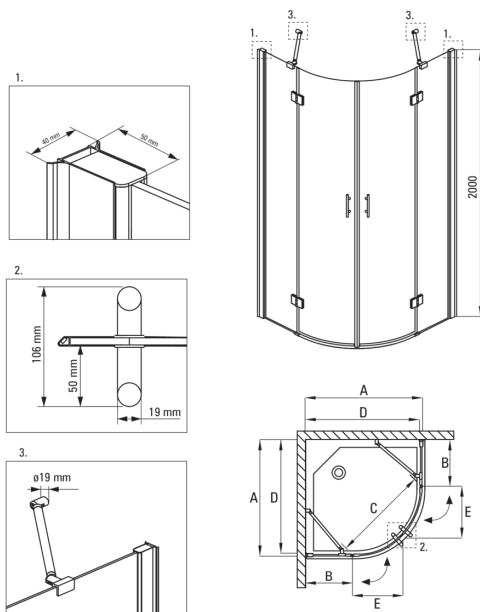

## Cabine de douche, semi-circulaire

Code produit: KTA\_052P

EAN: 5908212069998

Couleur: chrome

Garantie [années]: 2

### Cabines

Forme	semi-circulaire
Largeur [mm]	800
Longueur [mm]	800
Hauteur [mm]	2000
Épaisseur du verre [mm]	6
Finition verre	transparent
Couverture active	Oui

ABELIA

Model	Size	A (mm)	B (mm)	C (mm)	D (mm)	E (mm)
KTA 051P	1000x1000	985-1000	450	720	965	385
KTA 052P	800x800	785-800	250	720	765	385
KTA 053P	900x900	885-900	350	720	865	385