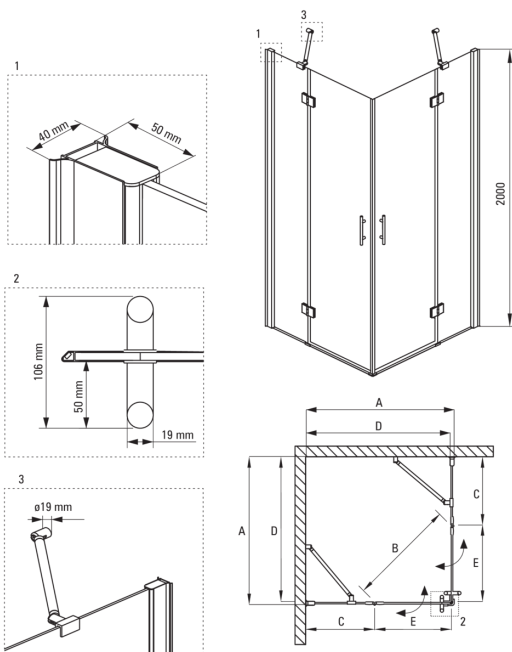

Код продукту: KTA_043P

EAN: 5908212019443

Колір: хром

Гарантія: 2

Кабіни

форма	квадрат
Ширина [мм]	900
Довжина [мм]	900
Висота [мм]	2000
товщина скла	6
Оздоблення скла	прозорий
Покриття Active cover	Так

Відмінна риса:

ABELIA

Model	Size	A (mm)	B (mm)	C (mm)	D (mm)	E (mm)
KTA 043P	900x900	885-900	725	355	860	500