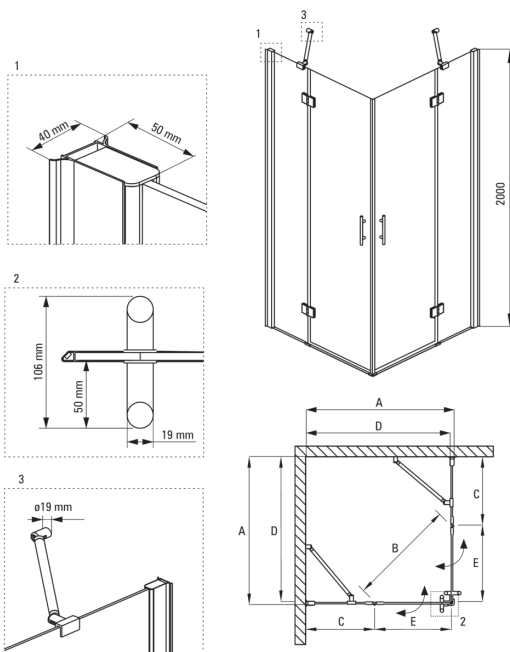

ABELIA

Tuš kabina, kvadraten

koda izdelka: KTA_043P

EAN: 5908212019443

Barva: krom

Garancija [leta]: 2

Kabine

oblika	kvadraten
širina [mm]	900
dolžina [mm]	900
višina [mm]	2000
debelina stekla [mm]	6
steklen finiř	transparenten
premaz Active Cover	Ja

karakteristike:

- Samo najboljši materiali, katerih kakovost je potrjena z laboratorijskimi testi
- Varno in trpežno kaljeno steklo
- Hidrofobni premaz Active Cover, da voda lažje odteče s stekla
- Sistem za odvajanje vode v notranjosti kabine
- Za površine s premazom Active Cover
- Maskirni montažni elementi
- Natančno zapiranje vrat zaradi dvižnih tečajev
- Možnost montaže droga na pravokotno steno (priložen nosilec)
- Možnost vgradnje kabine brez tuš kadi, neposredno na ploščice
- Profili za izravnavo ukrivljenosti sten
- V ponudbi Deante imamo tudi varna namenska čistila
- Letve za večjo trdoto kabine
- Odpornost na udarce, kemikalije in madeže v skladu s standardom PN-EN 14428+A1:2008, potrjena s testi Inštituta za keramiko in gradbene materiale.

ABELIA

Model	Size	A (mm)	B (mm)	C (mm)	D (mm)	E (mm)
KTA 043P	900x900	885-900	725	355	860	500