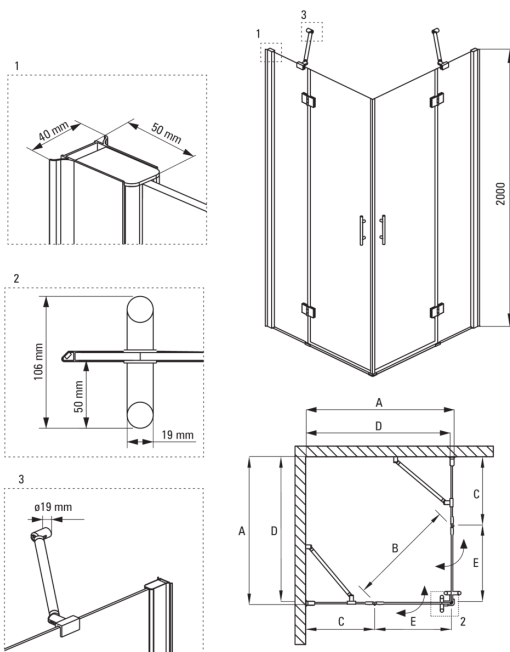

ABELIA

Cabină de duș, pătrat

Codul produsului: KTA_043P

EAN: 5908212019443

Culoarea: cromat

Garanție [ani]: 2

Cabine

Formă	pătrat
Lățime [mm]	900
Lungimea [mm]	900
Înălțime [mm]	2000
Grosime sticlă [mm]	6
Finisaj sticlă	transparent
Active cover	Da

Caracteristici:

- Doar cele mai bune materiale, a căror calitate a fost certificată prin teste de laborator
- Sticlă securizată sigură și rezistentă
- Înveliș hidrofob Active-Cover care ajută apa să se prelingă pe sticlă
- Sistem de evacuare a apei în interiorul cabinei
- Special pentru suprafețe Active Cover
- Mascarea elementelor de montaj
- Închidere precisă a ușii datorită balamalelor de susținere
- Posibilitate de instalare a barei pe un perete perpendicular (suport inclus)
- Posibilitate de instalare a cabinei fără cădiță de duș, direct pe gresie
- Profilele nivelează curbura pereților
- Agent de curățare special, sigur pentru suprafețele curățate
- Rezistență la impact, substanțe chimice și pete conform standardului PN-EN 14428+A1:2008, certificată prin teste făcute de Institutul de Materiale de Construcții și Ceramică

ABELIA

Model	Size	A (mm)	B (mm)	C (mm)	D (mm)	E (mm)
KTA 043P	900x900	885-900	725	355	860	500