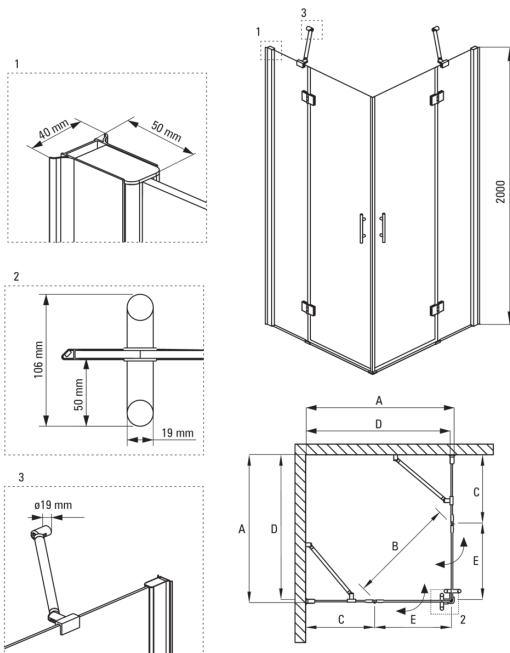

### Kabina

Kształt	kwadrat
Szerokość [mm]	900
Długość [mm]	900
Wysokość [mm]	2000
Grubość szkła hartowanego [mm]	6
Wykończenie szkła	transparentne
Powłoka Active Cover	Tak

ABELIA

Model	Size	A (mm)	B (mm)	C (mm)	D (mm)	E (mm)
KTA 043P	900x900	885-900	725	355	860	500