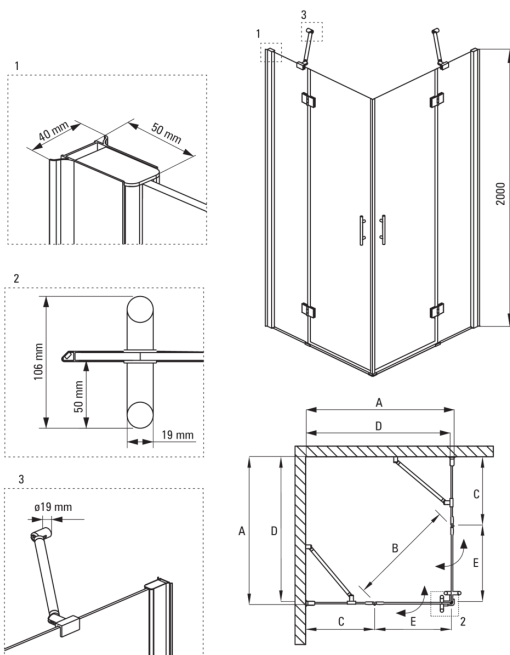

ABELIA

Zuhanykabin, négyzet

Cikkszám: KTA_043P

EAN: 5908212019443

Szín: króm

Garancia [év]: 2

Kabinok

Alak	négyzet
Szélesség [mm]	900
Hosszúság [mm]	900
Magasság [mm]	2000
Az edzett üveg vastagsága [mm]	6
Üveg kivitelezése	átlátszó
Aktív bevonat	Igen

Kiemelések:

- Csak a legjobb alapanyagokból, amelyek minőségét laboratóriumi vizsgálatok igazolták
- Biztonságos és tartós edzett üveg
- Hidrofób Active-Cover bevonat, amely megkönnyíti a víz lefolyását az üvegről
- Vízvezető rendszer a kabinban
- Az Active Cover felületekhez ajánlott
- Szerelési elemek burkolata
- Pontos ajtózáras, emelő zsanérokon keresztül
- Lehetőség a rúd merőleges falra szerelésére (konzol tartozék)
- Lehetőség a kabin zuhanytálca nélküli felszerelésére, közvetlenül a csempére
- A profilrendszer lehetővé teszi a beszerelést egyetlen falakra is
- Dedikált tisztítószer, a felületek biztonságos tisztítására
- A szerkezet merevségét a sínek biztosítják.
- Ütés-, vegyszer- és foltosodás a PN-EN 14428 + A1: 2008 szabvány szerint, a Kerámia- és Építőanyag-intézet tesztjei igazolják.

ABELIA

Model	Size	A (mm)	B (mm)	C (mm)	D (mm)	E (mm)
KTA 043P	900x900	885-900	725	355	860	500