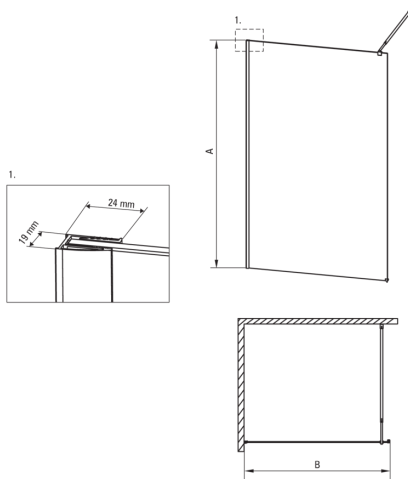

ABELIA

Душева кабіна, walk-in

Код продукту: KTA_039P

EAN: 5908212070437

Колір: хром

Гарантія: 2

ABELIA

Model	Size	A (mm)	B (mm)
KTA X30P	1000X2000	2000	1000
KTA X31P	1200X2000	2000	1200
KTA X32P	1100X2000	2000	1100
KTA X34P	1400X2000	2000	1400
KTA X39P	900X2000	2000	900

Кабіни

Ширина [мм]	900
Висота [мм]	2000
товщина скла	8
Оздоблення скла	прозорий
Покриття Active cover	Так

Відмінна риса:

- Можливість установки кабіни без піддону безпосередньо на плитку
- Можливість установки перекладини до перпендикулярної стіни (кронштейн в комплекті)
- Безпечне і міцне загартоване скло
- Гідрофобне покриття Active Cover, що полегшує стікання води по склу
- Пропонуємо спеціальний засіб, безпечний для очищуваних поверхонь
- Можливість використання спеціального препарату Active Cover
- Маскування монтажного обладнання
- Тільки найкращі матеріали, якість яких ми підтверджуємо дослідженнями в лабораторії
- Рейлінги надають конструкції жорсткість
- Ударостійкість і стійкість до хімічних речовин і плям відповідно до стандарту PN-EN 14428 + A1: 2008, підтверджена дослідженнями Інституту кераміки і будівельних матеріалів.