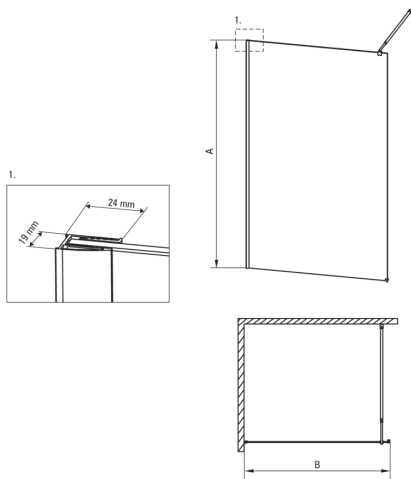

ABELIA

Душева кабіна, walk-in

Код продукту: KTA_039P

EAN: 5908212070437

Колір: хром

Гарантія: 2

ABELIA

Model	Size	A (mm)	B (mm)
KTA X30P	1000X2000	2000	1000
KTA X31P	1200X2000	2000	1200
KTA X32P	1100X2000	2000	1100
KTA X34P	1400X2000	2000	1400
KTA X39P	900X2000	2000	900

Кабіни

Ширина [мм]	900
Висота [мм]	2000
товщина скла	8
Оздоблення скла	прозорий
Покриття Active cover	Так

Відмінна риса:

- Можливість установки кабіни без піддону безпосередньо на плитку
- Можливість установки перекладини до перпендикулярної стіни (кронштейн в комплекті)
- Безпечне і міцне загартоване скло
- Гідрофобне покриття Active Cover, що полегшує стікання води по склу
- Пропонуємо спеціальний засіб, безпечний для очищуваних поверхонь
- Можливість використання спеціального препарату Active Cover
- Маскування монтажного обладнання
- Тільки найкращі матеріали, якість яких ми підтверджуємо дослідженнями в лабораторії
- Рейлінги надають конструкції жорсткість
- Ударостійкість і стійкість до хімічних речовин і плям відповідно до стандарту PN-EN 14428 + A1: 2008, підтверджена дослідженнями Інституту кераміки і будівельних матеріалів.