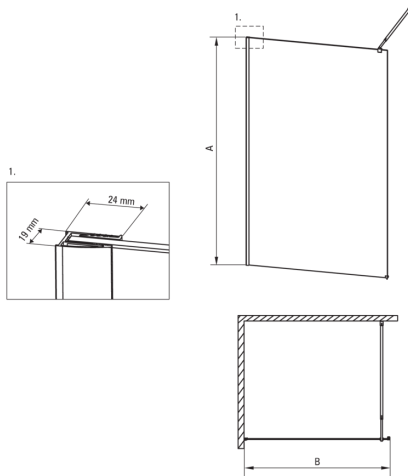

ABELIA

tuš kabina, walk-in

koda izdelka: KTA_039P

EAN: 5908212070437

Barva: krom

Garancija [leta]: 2

ABELIA

Model	Size	A (mm)	B (mm)
KTA X30P	1000X2000	2000	1000
KTA X31P	1200X2000	2000	1200
KTA X32P	1100X2000	2000	1100
KTA X34P	1400X2000	2000	1400
KTA X39P	900X2000	2000	900

Kabine

širina [mm]	900
višina [mm]	2000
debelina stekla [mm]	8
steklen finiř	transparenten
premaz Active Cover	Ja

karakteristike:

- Možnost vgradnje kabine brez tuř kadi, neposredno na ploščice
- Možnost montaže droga na pravokotno steno (priložen nosilec)
- Varno in trpežno kaljeno steklo
- Hidrofobni premaz Active Cover, da voda lažje odteče s stekla
- V ponudbi Deante imamo tudi varna namenska čistila
- Za površine s premazom Active Cover
- Maskirni montažni elementi
- Samo najboljši materiali, katerih kakovost je potrjena z laboratorijskimi testi
- Letve za večjo trdoto kabine
- Odpornost na udarce, kemikalije in madeže v skladu s standardom PN-EN 14428+A1:2008, potrjena s testi Inřtituta za keramiko in gradbene materiale.