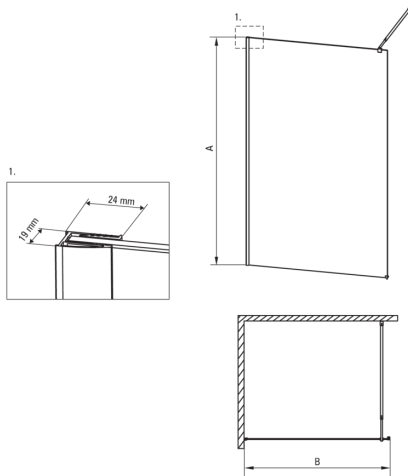

ABELIA

tuš kabina, walk-in

koda izdelka: KTA_039P

EAN: 5908212070437

Barva: krom

Garancija [leta]: 2

ABELIA

Model	Size	A (mm)	B (mm)
KTA X30P	1000X2000	2000	1000
KTA X31P	1200X2000	2000	1200
KTA X32P	1100X2000	2000	1100
KTA X34P	1400X2000	2000	1400
KTA X39P	900X2000	2000	900

Kabine

širina [mm]	900
višina [mm]	2000
debelina stekla [mm]	8
steklen finiř	transparenten
premaz Active Cover	Ja

karakteristike:

- Možnost vgradnje kabine brez tuř kadi, neposredno na plořčice
- Možnost montaže droga na pravokotno steno (priložen nosilec)
- Varno in trpežno kaljeno steklo
- Hidrofobni premaz Active Cover, da voda lažje odteče s stekla
- V ponudbi Deante imamo tudi varna namenska čistila
- Za površine s premazom Active Cover
- Maskirni montažni elementi
- Samo najboljši materiali, katerih kakovost je potrjena z laboratorijskimi testi
- Letve za večjo trdoto kabine
- Odpornost na udarce, kemikalije in madeže v skladu s standardom PN-EN 14428+A1:2008, potrjena s testi Inřtituta za keramiko in gradbene materiale.