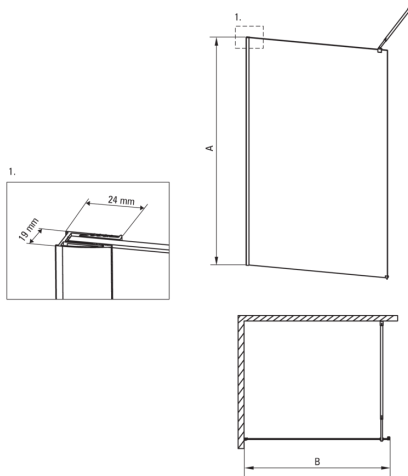

Код товара: KTA_039P

EAN: 5908212070437

Цвет: хром

Гарантия [лет]: 2

ABELIA

Model	Size	A (mm)	B (mm)
KTA X30P	1000X2000	2000	1000
KTA X31P	1200X2000	2000	1200
KTA X32P	1100X2000	2000	1100
KTA X34P	1400X2000	2000	1400
KTA X39P	900X2000	2000	900

Кабины

Ширина [мм]	900
Высота [мм]	2000
толщина закаленного стекла	8
Отделка стекла	прозрачный
Покрытие Active Cover	Да

Отличительные черты:

- Возможна установка кабины без поддона, прямо на плитку
- Возможность крепления штанги к перпендикулярной стене (кронштейн в комплекте)
- Безопасное и прочное закаленное стекло
- Гидрофобное покрытие Active-Cover, которое облегчает стекание воды со стекла
- Специальное средство, безопасное для очищаемых поверхностей
- Возможность использования специального препарата Active Cover
- Маскировка элементов для монтажа
- Только лучшие материалы, качество которых подтверждено лабораторными испытаниями
- Поручни придают конструкции дополнительную прочность
- Стойкость к ударам, химическим веществам и окрашиванию в соответствии со стандартом PN-EN 14428+A1:2008, подтверждена испытаниями Института керамики и строительных материалов.