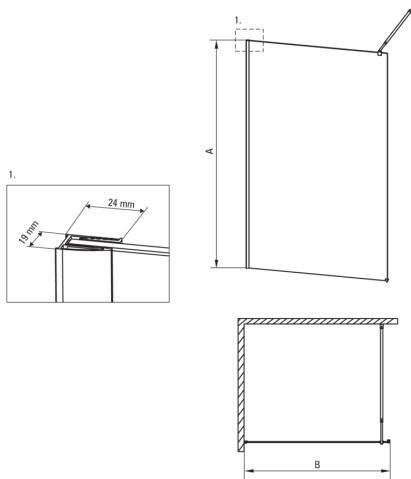

ABELIA

Душевая кабина, walk-in

 deante

Код товара: KTA_039P

EAN: 5908212070437

Цвет: хром

Гарантия [лет]: 2

ABELIA

Model	Size	A (mm)	B (mm)
KTA X30P	1000X2000	2000	1000
KTA X31P	1200X2000	2000	1200
KTA X32P	1100X2000	2000	1100
KTA X34P	1400X2000	2000	1400
KTA X39P	900X2000	2000	900

Кабины

Ширина [мм]	900
Высота [мм]	2000
толщина закаленного стекла	8
Отделка стекла	прозрачный
Покрытие Active Cover	Да