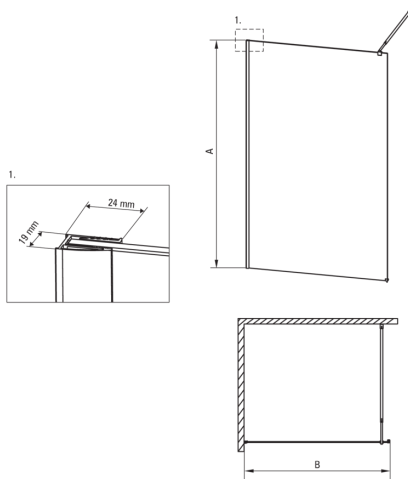

ABELIA

Cabină de duș, paravan

Codul produsului: KTA_039P

EAN: 5908212070437

Culoarea: cromat

Garanție [ani]: 2

ABELIA

Model	Size	A (mm)	B (mm)
KTA X30P	1000X2000	2000	1000
KTA X31P	1200X2000	2000	1200
KTA X32P	1100X2000	2000	1100
KTA X34P	1400X2000	2000	1400
KTA X39P	900X2000	2000	900

Cabine

Lățime [mm]	900
Înălțime [mm]	2000
Grosime sticlă [mm]	8
Finisaj sticlă	transparent
Active cover	Da

Caracteristici:

- Posibilitate de instalare a cabinei fără cădiță de duș, direct pe gresie
- Posibilitate de instalare a barei pe un perete perpendicular (suport inclus)
- Sticlă securizată sigură și rezistentă
- Înveliș hidrofob Active-Cover care ajută apa să se prelingă pe sticlă
- Agent de curățare special, sigur pentru suprafețele curățate
- Special pentru suprafețe Active Cover
- Mascarea elementelor de montaj
- Doar cele mai bune materiale, a căror calitate a fost certificată prin teste de laborator
- Rezistență la impact, substanțe chimice și pete conform standardului PN-EN 14428+A1:2008, certificată prin teste făcute de Institutul de Materiale de Construcție și Ceramică