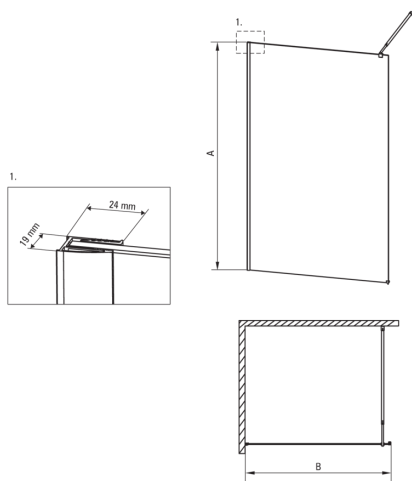

### Kabina

Szerokość [mm]	900
Wysokość [mm]	2000
Grubość szkła hartowanego [mm]	8
Wykończenie szkła	transparentne
Powłoka Active Cover	Tak

ABELIA

Model	Size	A (mm)	B (mm)
KTA X30P	1000X2000	2000	1000
KTA X31P	1200X2000	2000	1200
KTA X32P	1100X2000	2000	1100
KTA X34P	1400X2000	2000	1400
KTA X39P	900X2000	2000	900