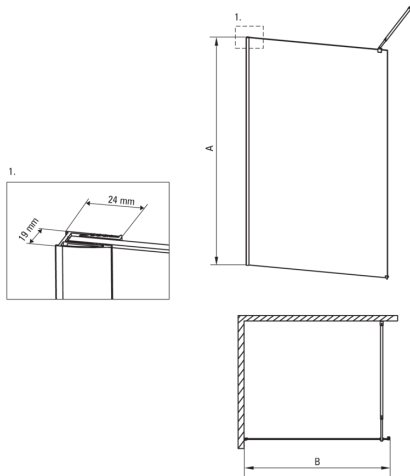

ABELIA

Cabina doccia, a scomparsa

Codice prodotto: KTA_039P

EAN: 5908212070437

Colore: cromo

Garanzia [anni]: 2

ABELIA

Model	Size	A (mm)	B (mm)
KTA X30P	1000X2000	2000	1000
KTA X31P	1200X2000	2000	1200
KTA X32P	1100X2000	2000	1100
KTA X34P	1400X2000	2000	1400
KTA X39P	900X2000	2000	900

Cabine

Larghezza [mm]	900
Altezza [mm]	2000
Spessore del vetro [mm]	8
Finitura in vetro	trasparente
Rivestimento attivo	Sì

Caratteristiche:

- Possibilità di installare la cabina senza piatto doccia, direttamente sulle piastrelle
- Possibilità di montare la barra su una parete perpendicolare (staffa inclusa)
- Vetro temperato sicuro e resistente
- Rivestimento idrofobico Active-Cover che facilita il deflusso dell'acqua dal vetro
- Detergente dedicato, sicuro per le superfici pulite
- Dedicato alle superfici Active Cover
- Rivestimento degli elementi di montaggio
- Solo i migliori materiali, la cui qualità è stata confermata da test di laboratorio
- Resistenza agli urti, agli agenti chimici e alle macchie in conformità alla norma PN-EN 14428+A1:2008, confermata dai test dell'Istituto della Ceramica e dei Materiali da Costruzione