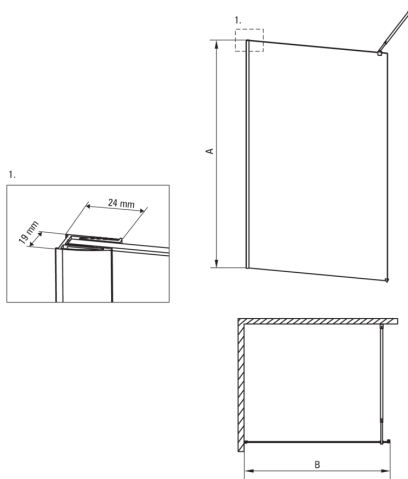

## Zuhanykabin, walk-in

Cikkszám: KTA\_039P  
EAN: 5908212070437  
Szín: króm  
Garancia [év]: 2

ABELIA

Model	Size	A (mm)	B (mm)
KTA X30P	1000X2000	2000	1000
KTA X31P	1200X2000	2000	1200
KTA X32P	1100X2000	2000	1100
KTA X34P	1400X2000	2000	1400
KTA X39P	900X2000	2000	900

### Kabinok

Szélesség [mm]	900
Magasság [mm]	2000
Az edzett üveg vastagsága [mm]	8
Üveg kivitelezése	átlátszó
Aktív bevonat	Igen