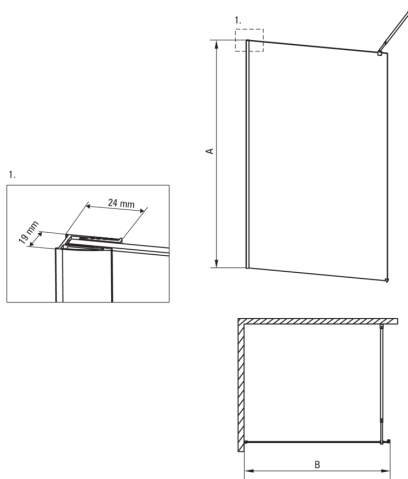

ABELIA

Zuhanykabin, walk-in

Cikkszám: KTA_039P
EAN: 5908212070437
Szín: króm
Garancia [év]: 2

ABELIA

Model	Size	A (mm)	B (mm)
KTA X30P	1000X2000	2000	1000
KTA X31P	1200X2000	2000	1200
KTA X32P	1100X2000	2000	1100
KTA X34P	1400X2000	2000	1400
KTA X39P	900X2000	2000	900

Kabinok

Szélesség [mm]	900
Magasság [mm]	2000
Az edzett üveg vastagsága [mm]	8
Üveg kivitelezése	átlátszó
Aktív bevonat	Igen

Kiemelések:

- Lehetőség a kabin zuhanytálca nélküli felszerelésére, közvetlenül a csempére
- Lehetőség a rúd merőleges falra szerelésére (konzol tartozék)
- Biztonságos és tartós edzett üveg
- Hidrofób Active-Cover bevonat, amely megkönnyíti a víz lefolyását az üvegről
- Dedikált tisztítószer, a felületek biztonságos tisztítására
- Az Active Cover felületekhez ajánlott
- Szerelési elemek burkolata
- Csak a legjobb alapanyagokból, amelyek minőségét laboratóriumi vizsgálatok igazolták
- A szerkezet merevségét a sínek biztosítják.
- Ütés-, vegyszer- és foltosodás a PN-EN 14428 + A1: 2008 szabvány szerint, a Kerámia- és Építőanyag-intézet tesztjei igazolják.