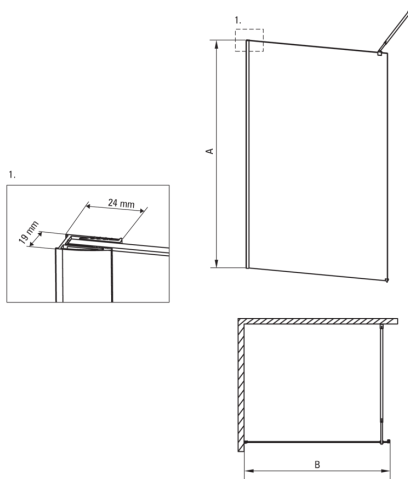

Код продукту: KTA_034P

EAN: 5908212070048

Колір: хром

Гарантія: 2

ABELIA

Model	Size	A (mm)	B (mm)
KTA X30P	1000X2000	2000	1000
KTA X31P	1200X2000	2000	1200
KTA X32P	1100X2000	2000	1100
KTA X34P	1400X2000	2000	1400
KTA X39P	900X2000	2000	900

Кабіни

Ширина [мм]	1400
Висота [мм]	2000
товщина скла	8
Оздоблення скла	прозорий
Покриття Active cover	Так

Відмінна риса:

- Тільки найкращі матеріали, якість яких ми підтверджуємо дослідженнями в лабораторії
- Безпечне і міцне загартоване скло
- Гідрофобне покриття Active Cover, що полегшує стікання води по склу
- Можливість використання спеціального препарату Active Cover
- Маскування монтажного обладнання
- Можливість установки перекладки до перпендикулярної стіни (кронштейн в комплекті)
- Можливість установки кабіни без піддону безпосередньо на плитку
- Пропонуємо спеціальний засіб, безпечний для очищуваних поверхонь
- Рейлінги надають конструкції жорсткість
- Ударостійкість і стійкість до хімічних речовин і плям відповідно до стандарту PN-EN 14428 + A1: 2008, підтверджена дослідженнями Інституту кераміки і будівельних матеріалів.