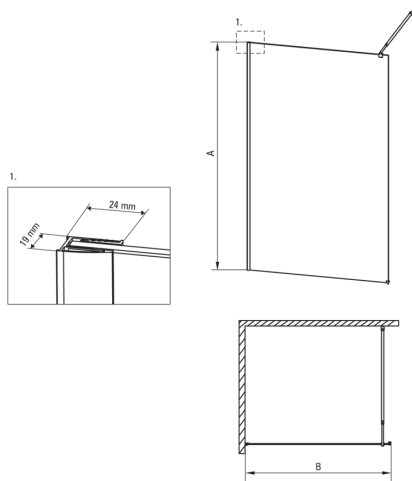

ABELIA

Tuš kabina, walk-in

koda izdelka: KTA_034P

EAN: 5908212070048

Barva: krom

Garancija [leta]: 2

ABELIA

Model	Size	A (mm)	B (mm)
KTA X30P	1000X2000	2000	1000
KTA X31P	1200X2000	2000	1200
KTA X32P	1100X2000	2000	1100
KTA X34P	1400X2000	2000	1400
KTA X39P	900X2000	2000	900

Kabine

širina [mm]	1400
višina [mm]	2000
debelina stekla [mm]	8
steklen finiř	transparenten
premaz Active Cover	Ja

karakteristike:

- Samo najboljši materiali, katerih kakovost je potrjena z laboratorijskimi testi
- Varno in trpežno kaljeno steklo
- Hidrofobni premaz Active Cover, da voda lažje odteče s stekla
- Za površine s premazom Active Cover
- Maskirni montažni elementi
- Možnost montaže droga na pravokotno steno (priložen nosilec)
- Možnost vgradnje kabine brez tuš kadi, neposredno na ploščice
- V ponudbi Deante imamo tudi varna namenska čistila
- Letve za večjo trdoto kabine
- Odpornost na udarce, kemikalije in madeže v skladu s standardom PN-EN 14428+A1:2008, potrjena s testi Inštituta za keramiko in gradbene materiale.