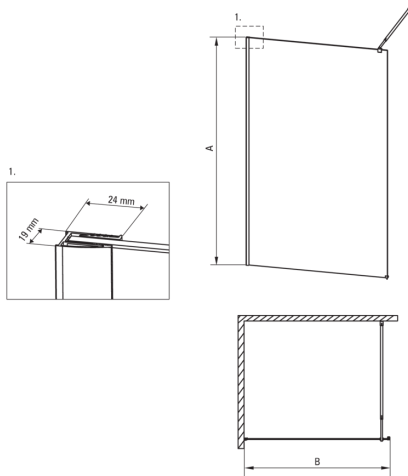

## Cabină de duș, paravan

Codul produsului: KTA\_034P

EAN: 5908212070048

Culoarea: cromat

Garanție [ani]: 2

ABELIA

Model	Size	A (mm)	B (mm)
KTA X30P	1000X2000	2000	1000
KTA X31P	1200X2000	2000	1200
KTA X32P	1100X2000	2000	1100
KTA X34P	1400X2000	2000	1400
KTA X39P	900X2000	2000	900

### Cabine

Lățime [mm]	1400
Înălțime [mm]	2000
Grosime sticlă [mm]	8
Finisaj sticlă	transparent
Active cover	Da