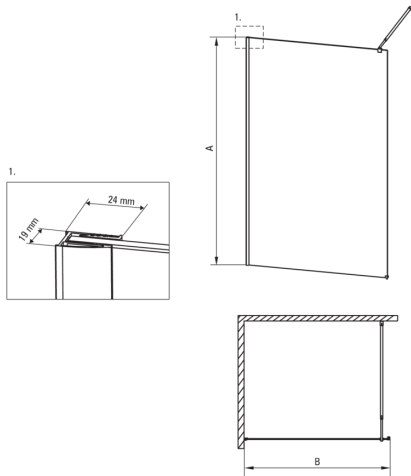

ABELIA

Kabina prysznicowa walk-in

Cena Netto: **973,98 zł**
Cena Brutto: **1198,00 zł**

Kod produktu: KTA_034P

EAN: 5908212070048

Kolor: chrom

Gwarancja [lata]: 2

ABELIA

Model	Size	A (mm)	B (mm)
KTA X30P	1000X2000	2000	1000
KTA X31P	1200X2000	2000	1200
KTA X32P	1100X2000	2000	1100
KTA X34P	1400X2000	2000	1400
KTA X39P	900X2000	2000	900

Kabina

Szerokość [mm]	1400
Wysokość [mm]	2000
Grubość szkła hartowanego [mm]	8
Wykończenie szkła	transparentne
Powłoka Active Cover	Tak

Wyróżniki:

- Tylko najlepsze materiały, których jakość potwierdzamy badaniami w laboratorium
- Bezpieczne i wytrzymałe szkło hartowane
- Hydrofobowa powłoka Active Cover, ułatwiająca spływanie wody po szybie
- Możliwość zastosowania dedykowanego preparatu Active Cover
- Maskowanie elementów montażowych
- Możliwość montażu drążka do ściany prostopadłej (uchwyt w komplecie)
- Możliwość zamontowania kabiny bez brodzika, bezpośrednio na płytkach
- W ofercie dedykowany środek bezpieczny dla czyszczonych powierzchni
- Relingi nadają konstrukcji sztywności
- Odporność na uderzenia oraz na chemikalia i płamienie zgodnie z normą PN-EN 14428+A1:2008, potwierdzona badaniami Instytutu Ceramiki i Materiałów Budowlanych.