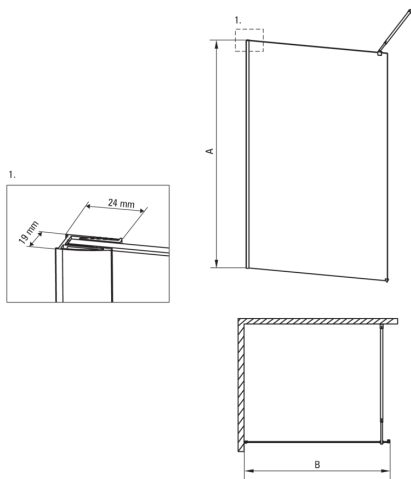

ABELIA

Zuhanykabin, walk-in

Cikkszám: KTA_034P
EAN: 5908212070048
Szín: króm
Garancia [év]: 2

ABELIA

Model	Size	A (mm)	B (mm)
KTA X30P	1000X2000	2000	1000
KTA X31P	1200X2000	2000	1200
KTA X32P	1100X2000	2000	1100
KTA X34P	1400X2000	2000	1400
KTA X39P	900X2000	2000	900

Kabinok

Szélesség [mm]	1400
Magasság [mm]	2000
Az edzett üveg vastagsága [mm]	8
Üveg kivitelezése	átlátszó
Aktív bevonat	Igen

Kiemelések:

- Csak a legjobb alapanyagokból, amelyek minőségét laboratóriumi vizsgálatok igazolták
- Biztonságos és tartós edzett üveg
- Hidrofób Active-Cover bevonat, amely megkönnyíti a víz lefolyását az üvegről
- Az Active Cover felületekhez ajánlott
- Szerelési elemek burkolata
- Lehetőség a rúd merőleges falra szerelésére (konzol tartozék)
- Lehetőség a kabin zuhanytálca nélküli felszerelésére, közvetlenül a csempére
- Dedikált tisztítószer, a felületek biztonságos tisztítására
- A szerkezet merevségét a sínek biztosítják.
- Ütés-, vegyszer- és foltosodás a PN-EN 14428 + A1: 2008 szabvány szerint, a Kerámia- és Építőanyag-intézet tesztjei igazolják.