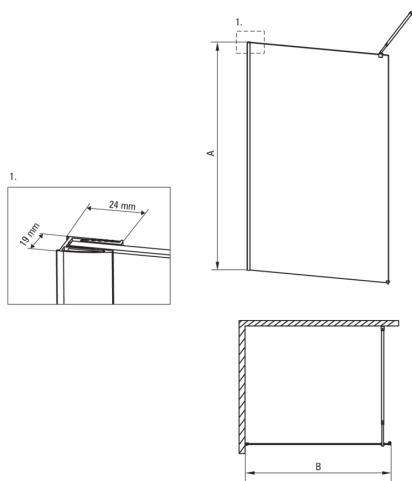

Код продукту: KTA_031P

EAN: 5908212037881

Колір: хром

Гарантія: 2

ABELIA

Model	Size	A (mm)	B (mm)
KTA X30P	1000X2000	2000	1000
KTA X31P	1200X2000	2000	1200
KTA X32P	1100X2000	2000	1100
KTA X34P	1400X2000	2000	1400
KTA X39P	900X2000	2000	900

Кабіни

Ширина [мм]	1200
Висота [мм]	2000
товщина скла	8
Оздоблення скла	прозорий
Покриття Active cover	Так

Відмінна риса:

- Тільки найкращі матеріали, якість яких ми підтверджуємо дослідженнями в лабораторії
- Безпечне і міцне загартоване скло
- Гідрофобне покриття Active Cover, що полегшує стікання води по склу
- Можливість використання спеціального препарату Active Cover
- Маскування монтажного обладнання
- Можливість установки перекладки до перпендикулярної стіни (кронштейн в комплекті)
- Можливість установки кабіни без піддону безпосередньо на плитку
- Пропонуємо спеціальний засіб, безпечний для очищуваних поверхонь
- Рейлінги надають конструкції жорсткість
- Ударостійкість і стійкість до хімічних речовин і плям відповідно до стандарту PN-EN 14428 + A1: 2008, підтверджена дослідженнями Інституту кераміки і будівельних матеріалів.