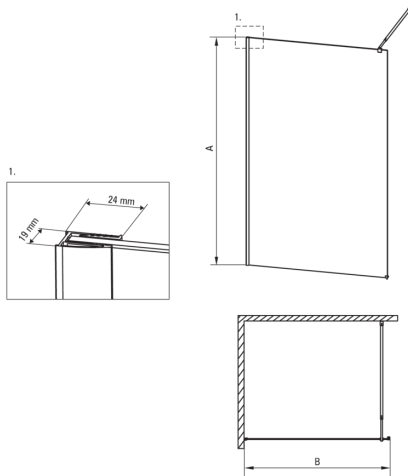

Код продукту: KTA_031P

EAN: 5908212037881

Колір: хром

Гарантія: 2

ABELIA

Model	Size	A (mm)	B (mm)
KTA X30P	1000X2000	2000	1000
KTA X31P	1200X2000	2000	1200
KTA X32P	1100X2000	2000	1100
KTA X34P	1400X2000	2000	1400
KTA X39P	900X2000	2000	900

Кабіни

Ширина [мм]	1200
Висота [мм]	2000
товщина скла	8
Оздоблення скла	прозорий
Покриття Active cover	Так

Відмінна риса:

- Тільки найкращі матеріали, якість яких ми підтверджуємо дослідженнями в лабораторії
- Безпечне і міцне загартоване скло
- Гідрофобне покриття Active Cover, що полегшує стікання води по склу
- Можливість використання спеціального препарату Active Cover
- Маскування монтажного обладнання
- Можливість установки перекладини до перпендикулярної стіни (кронштейн в комплекті)
- Можливість установки кабіни без піддону безпосередньо на плитку
- Пропонуємо спеціальний засіб, безпечний для очищуваних поверхонь
- Рейлінги надають конструкції жорсткість
- Ударостійкість і стійкість до хімічних речовин і плям відповідно до стандарту PN-EN 14428 + A1: 2008, підтверджена дослідженнями Інституту кераміки і будівельних матеріалів.