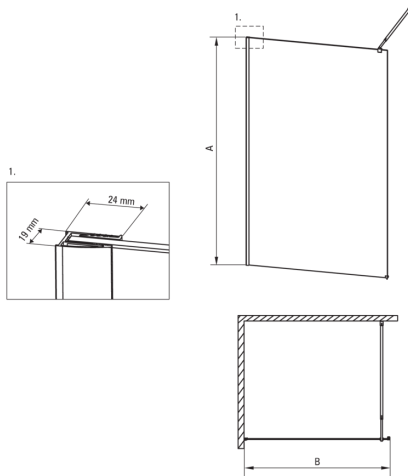

## tuš kabina, walk-in

koda izdelka: KTA\_031P

EAN: 5908212037881

Barva: krom

Garancija [leta]: 2

ABELIA

Model	Size	A (mm)	B (mm)
KTA X30P	1000X2000	2000	1000
KTA X31P	1200X2000	2000	1200
KTA X32P	1100X2000	2000	1100
KTA X34P	1400X2000	2000	1400
KTA X39P	900X2000	2000	900

### Kabine

širina [mm]	1200
višina [mm]	2000
debelina stekla [mm]	8
steklen finiř	transparenten
premaz Active Cover	Ja