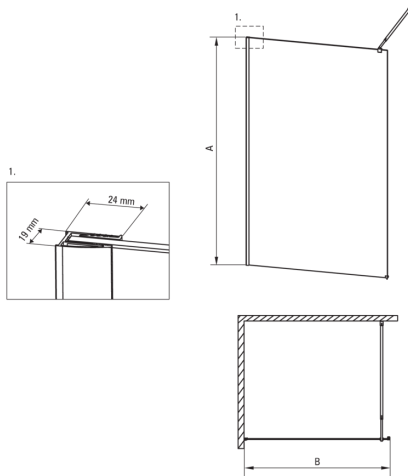

Код товара: KTA_031P

EAN: 5908212037881

Цвет: хром

Гарантия [лет]: 2

ABELIA

Model	Size	A (mm)	B (mm)
KTA X30P	1000X2000	2000	1000
KTA X31P	1200X2000	2000	1200
KTA X32P	1100X2000	2000	1100
KTA X34P	1400X2000	2000	1400
KTA X39P	900X2000	2000	900

Кабины

Ширина [мм]	1200
Высота [мм]	2000
толщина закаленного стекла	8
Отделка стекла	прозрачный
Покрытие Active Cover	Да

Отличительные черты:

- Только лучшие материалы, качество которых подтверждено лабораторными испытаниями
- Безопасное и прочное закаленное стекло
- Гидрофобное покрытие Active-Cover, которое облегчает стекание воды со стекла
- Возможность использования специального препарата Active Cover
- Маскировка элементов для монтажа
- Возможность крепления штанги к перпендикулярной стене (кронштейн в комплекте)
- Возможна установка кабины без поддона, прямо на плитку
- Специальное средство, безопасное для очищаемых поверхностей
- Поручни придают конструкции дополнительную прочность
- Стойкость к ударам, химическим веществам и окрашиванию в соответствии со стандартом PN-EN 14428+A1:2008, подтверждена испытаниями Института керамики и строительных материалов.