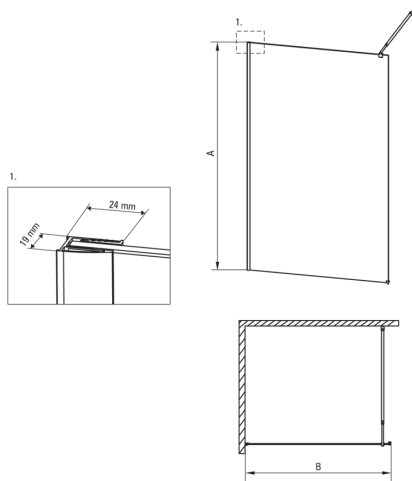

ABELIA

Cabină de duș, paravan

Codul produsului: KTA_031P

EAN: 5908212037881

Culoarea: cromat

Garanție [ani]: 2

ABELIA

Model	Size	A (mm)	B (mm)
KTA X30P	1000X2000	2000	1000
KTA X31P	1200X2000	2000	1200
KTA X32P	1100X2000	2000	1100
KTA X34P	1400X2000	2000	1400
KTA X39P	900X2000	2000	900

Cabine

Lățime [mm]	1200
Înălțime [mm]	2000
Grosime sticlă [mm]	8
Finisaj sticlă	transparent
Active cover	Da

Caracteristici:

- Doar cele mai bune materiale, a căror calitate a fost certificată prin teste de laborator
- Sticlă securizată sigură și rezistentă
- Înveliș hidrofob Active-Cover care ajută apa să se prelingă pe sticlă
- Special pentru suprafețe Active Cover
- Mascarea elementelor de montaj
- Posibilitate de instalare a barei pe un perete perpendicular (suport inclus)
- Posibilitate de instalare a cabinei fără cădiță de duș, direct pe gresie
- Agent de curățare special, sigur pentru suprafețele curățate
- Rezistență la impact, substanțe chimice și pete conform standardului PN-EN 14428+A1:2008, certificată prin teste făcute de Institutul de Materiale de Construcție și Ceramică