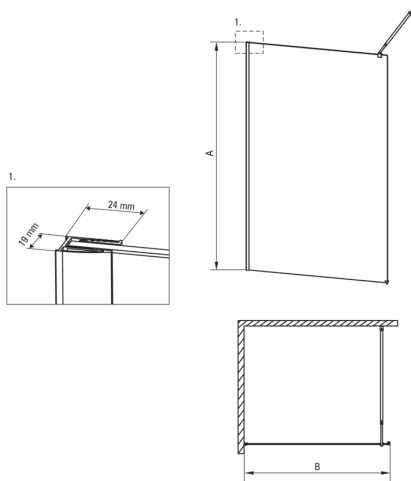

Szerokość [mm]	1200
Wysokość [mm]	2000
Grubość szkła hartowanego [mm]	8
Wykończenie szkła	transparentne
Powłoka Active Cover	Tak

Wyróżniki:

- Tylko najlepsze materiały, których jakość potwierdzamy badaniami w laboratorium
- Bezpieczne i wytrzymałe szkło hartowane
- Hydrofobowa powłoka Active Cover, ułatwiająca spływanie wody po szybie
- Możliwość zastosowania dedykowanego preparatu Active Cover
- Maskowanie elementów montażowych
- Możliwość montażu drążka do ściany prostopadłej (uchwyt w komplecie)
- Możliwość zamontowania kabiny bez brodzika, bezpośrednio na płytkach
- W ofercie dedykowany środek bezpieczny dla czyszczonych powierzchni
- Relingi nadają konstrukcji sztywności
- Odporność na uderzenia oraz na chemikalia i płamienie zgodnie z normą PN-EN 14428+A1:2008, potwierdzona badaniami Instytutu Ceramiki i Materiałów Budowlanych.

ABELIA

Model	Size	A (mm)	B (mm)
KTA X30P	1000X2000	2000	1000
KTA X31P	1200X2000	2000	1200
KTA X32P	1100X2000	2000	1100
KTA X34P	1400X2000	2000	1400
KTA X39P	900X2000	2000	900