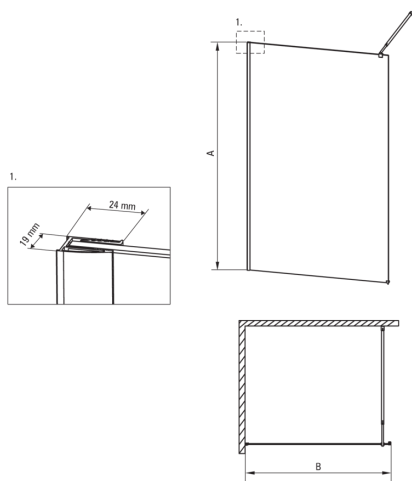

ABELIA

Cabina doccia, a scomparsa

Codice prodotto: KTA_031P

EAN: 5908212037881

Colore: cromo

Garanzia [anni]: 2

ABELIA

Model	Size	A (mm)	B (mm)
KTA X30P	1000X2000	2000	1000
KTA X31P	1200X2000	2000	1200
KTA X32P	1100X2000	2000	1100
KTA X34P	1400X2000	2000	1400
KTA X39P	900X2000	2000	900

Cabine

Larghezza [mm]	1200
Altezza [mm]	2000
Spessore del vetro [mm]	8
Finitura in vetro	trasparente
Rivestimento attivo	Sì

Caratteristiche:

- Solo i migliori materiali, la cui qualità è stata confermata da test di laboratorio
- Vetro temperato sicuro e resistente
- Rivestimento idrofobico Active-Cover che facilita il deflusso dell'acqua dal vetro
- Dedicato alle superfici Active Cover
- Rivestimento degli elementi di montaggio
- Possibilità di montare la barra su una parete perpendicolare (staffa inclusa)
- Possibilità di installare la cabina senza piatto doccia, direttamente sulle piastrelle
- Detergente dedicato, sicuro per le superfici pulite
- Resistenza agli urti, agli agenti chimici e alle macchie in conformità alla norma PN-EN 14428+A1:2008, confermata dai test dell'Istituto della Ceramica e dei Materiali da Costruzione