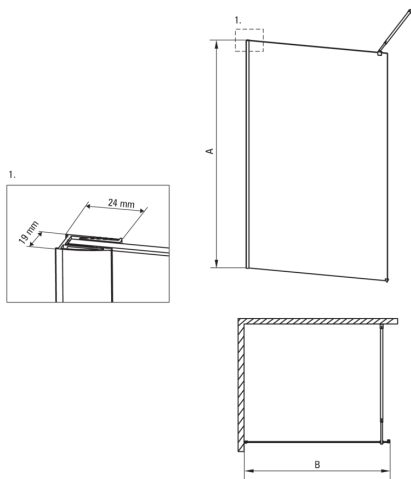

## Zuhanykabin, walk-in

Cikkszám: KTA\_031P  
EAN: 5908212037881  
Szín: króm  
Garancia [év]: 2

ABELIA

Model	Size	A (mm)	B (mm)
KTA X30P	1000X2000	2000	1000
KTA X31P	1200X2000	2000	1200
KTA X32P	1100X2000	2000	1100
KTA X34P	1400X2000	2000	1400
KTA X39P	900X2000	2000	900

### Kabinok

Szélesség [mm]	1200
Magasság [mm]	2000
Az edzett üveg vastagsága [mm]	8
Üveg kivitelezése	átlátszó
Aktív bevonat	Igen