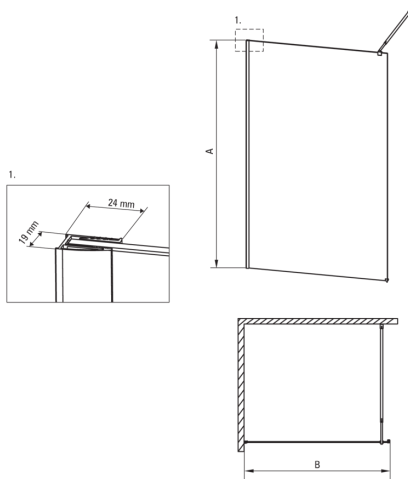

Cikkszám: KTA\_031P  
EAN: 5908212037881  
Szín: króm  
Garancia [év]: 2

ABELIA

Model	Size	A (mm)	B (mm)
KTA X30P	1000X2000	2000	1000
KTA X31P	1200X2000	2000	1200
KTA X32P	1100X2000	2000	1100
KTA X34P	1400X2000	2000	1400
KTA X39P	900X2000	2000	900

### Kabinok

Szélesség [mm]	1200
Magasság [mm]	2000
Az edzett üveg vastagsága [mm]	8
Üveg kivitelezése	átlátszó
Aktív bevonat	Igen

### Kiemelések:

- Csak a legjobb alapanyagokból, amelyek minőségét laboratóriumi vizsgálatok igazolták
- Biztonságos és tartós edzett üveg
- Hidrofób Active-Cover bevonat, amely megkönnyíti a víz lefolyását az üvegről
- Az Active Cover felületekhez ajánlott
- Szerelési elemek burkolata
- Lehetőség a rúd merőleges falra szerelésére (konzol tartozék)
- Lehetőség a kabin zuhanytálca nélküli felszerelésére, közvetlenül a csempe
- Dedikált tisztítószer, a felületek biztonságos tisztítására
- A szerkezet merevségét a sínek biztosítják.
- Ütés-, vegyszer- és foltosodás a PN-EN 14428 + A1: 2008 szabvány szerint, a Kerámia- és Építőanyag-intézet tesztjei igazolják.