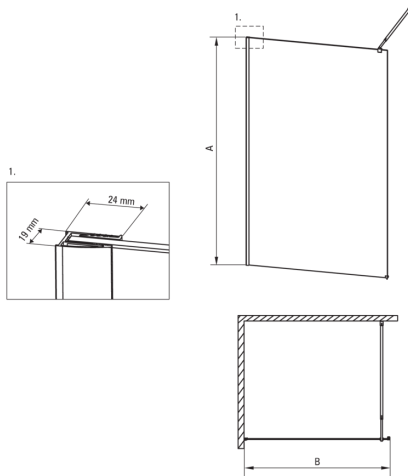

ABELIA

Cabine de douche, walk-in

Code produit: KTA_031P

EAN: 5908212037881

Couleur: chrome

Garantie [années]: 2

ABELIA

Model	Size	A (mm)	B (mm)
KTA X30P	1000X2000	2000	1000
KTA X31P	1200X2000	2000	1200
KTA X32P	1100X2000	2000	1100
KTA X34P	1400X2000	2000	1400
KTA X39P	900X2000	2000	900

Cabines

Largeur [mm]	1200
Hauteur [mm]	2000
Épaisseur du verre [mm]	8
Finition verre	transparent
Couverture active	Oui

Caractéristiques:

- Seuls les meilleurs matériaux, dont la qualité a été confirmée par des tests en laboratoire
- Verre trempé sûr et durable
- Revêtement hydrophobe Active-Cover qui facilite l'écoulement de l'eau sur le verre
- Dédié aux surfaces Active Cover
- Habillage des éléments d'assemblage
- Possibilité de monter la barre sur un mur perpendiculaire (support inclus)
- Possibilité d'installer la cabine sans receveur de douche, directement sur le carrelage
- Agent de nettoyage dédié, sans danger pour les surfaces nettoyées
- Les garde-corps donnent de la rigidité à la structure
- Résistance aux chocs, aux produits chimiques et aux taches conformément à la norme PN-EN 14428+A1:2008, confirmée par des tests de l'Institut de la céramique et des matériaux de construction