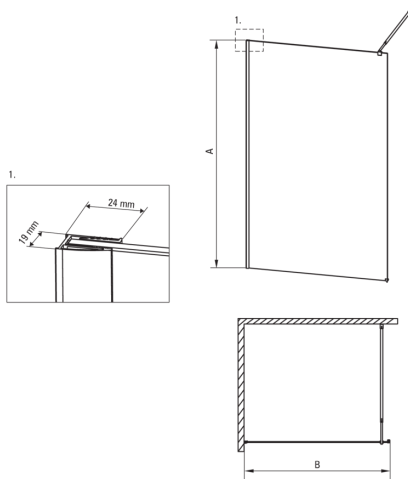

ABELIA

Cabine de douche, walk-in

Code produit: KTA_031P

EAN: 5908212037881

Couleur: chrome

Garantie [années]: 2

ABELIA

Model	Size	A (mm)	B (mm)
KTA X30P	1000X2000	2000	1000
KTA X31P	1200X2000	2000	1200
KTA X32P	1100X2000	2000	1100
KTA X34P	1400X2000	2000	1400
KTA X39P	900X2000	2000	900

Cabines

Largeur [mm]	1200
Hauteur [mm]	2000
Épaisseur du verre [mm]	8
Finition verre	transparent
Couverture active	Oui

Caractéristiques:

- Seuls les meilleurs matériaux, dont la qualité a été confirmée par des tests en laboratoire
- Verre trempé sûr et durable
- Revêtement hydrophobe Active-Cover qui facilite l'écoulement de l'eau sur le verre
- Dédié aux surfaces Active Cover
- Habillage des éléments d'assemblage
- Possibilité de monter la barre sur un mur perpendiculaire (support inclus)
- Possibilité d'installer la cabine sans receveur de douche, directement sur le carrelage
- Agent de nettoyage dédié, sans danger pour les surfaces nettoyées
- Les garde-corps donnent de la rigidité à la structure
- Résistance aux chocs, aux produits chimiques et aux taches conformément à la norme PN-EN 14428+A1:2008, confirmée par des tests de l'Institut de la céramique et des matériaux de construction