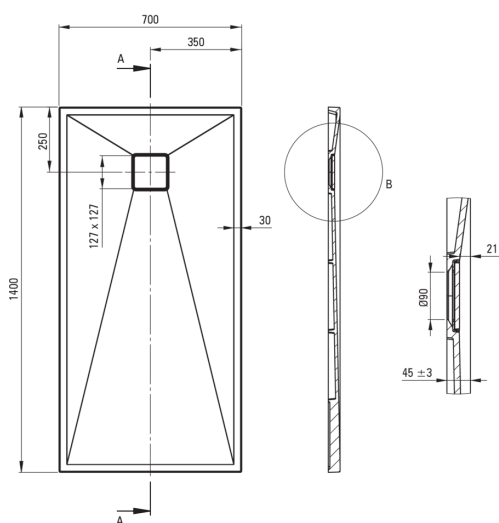

Відмінна риса:

- Властивості граніту Deante: стійкий на удари, високу температуру, знебарвлення, тепловий удар - відповідно до європейського стандарту PN-EN 13310
- Оздоблення, збагачене іонами срібла, додає антисептичні властивості
- Гідрофобні властивості відштовхують молекули води
- Для установки на рівні підлоги, безпосередньо на виливі або на опорі конструкційного матеріалу
- Можливість різання гранітного піддону
- Увага! Сифон pHc_029c підходить для душового піддону
- Тільки найкращі матеріали, якість яких ми підтверджуємо дослідженнями в лабораторії
- Пропонуємо спеціальний засіб, безпечний для очищуваних поверхонь