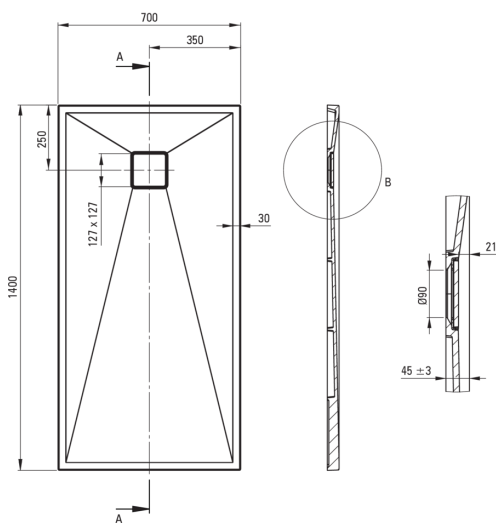

Відмінна риса:

- Властивості граніту Deante: стійкий на удари, високу температуру, знебарвлення, тепловий удар - відповідно до європейського стандарту PN-EN 13310
- Оздоблення, збагачене іонами срібла, додає антисептичні властивості
- Гідрофобні властивості відштовхують молекули води
- Для установки на рівні підлоги, безпосередньо на виливі або на опорі конструкційного матеріалу
- Можливість різання гранітного піддону
- Увага! Сифон pHc_029c підходить для душового піддону
- Тільки найкращі матеріали, якість яких ми підтверджуємо дослідженнями в лабораторії
- Пропонуємо спеціальний засіб, безпечний для очищуваних поверхонь