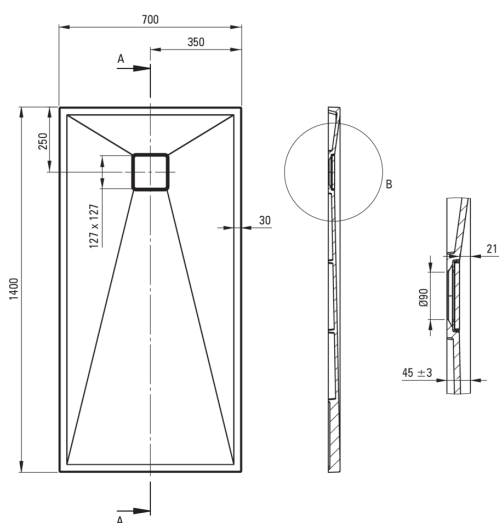

karakteristike:

- Lastnosti granita Deante: odpornost na udarce, visoko temperaturo, razbarvanje, toplotni šok - v skladu z evropskim standardom PN-EN 13310
- Finiš, obogaten s srebrovimi ioni, doda antiseptične lastnosti
- Hidrofobne lastnosti odbijajo molekule vode
- Za namestitev pri tleh, neposredno na estrih ali podprt z gradbenim materialom
- Možnost razreza granitne tuš kadi
- Pozor! Tuš kadi ustreza sifon NHC_029C
- Samo najboljši materiali, katerih kakovost je potrjena z laboratorijskimi testi
- V ponudbi Deante imamo tudi varna namenska čistila