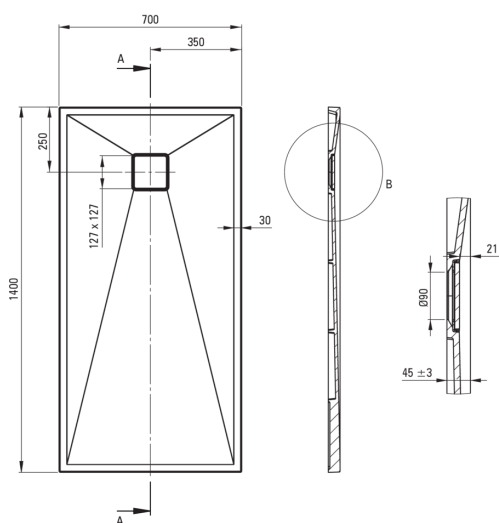

Caracteristici:

- Proprietățile granitului Deante: rezistență la impact, temperatură ridicată, decolorare, șoc termic - conform standardului EN 13310
- Finisajul îmbogățit cu ioni de argint adaugă proprietăți antiseptice.
- Proprietățile hidrofobe resping moleculele de apă
- Pentru instalare la nivelul pardoselii, direct pe paravan sau sprijinită pe materialul de construcție
- Posibilitate de tăiere a cădiței de duș din granit
- Atenție: Sifoanele NHC_029C pot fi folosite împreună cu cădița de duș.
- Doar cele mai bune materiale, a căror calitate a fost certificată prin teste de laborator
- Agent de curățare special, sigur pentru suprafețele curățate