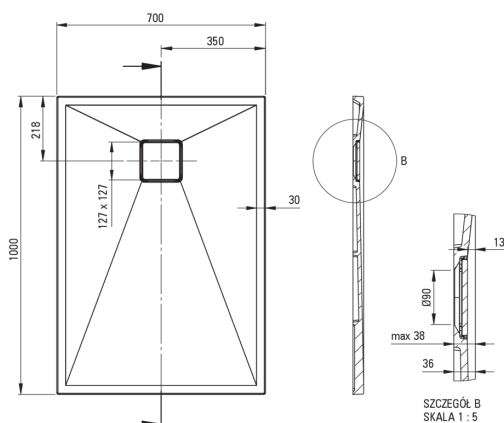

Відмінна риса:

- Властивості граніту Deante: стійкий на удари, високу температуру, знебарвлення, тепловий удар - відповідно до європейського стандарту PN-EN 13310
- Гідрофобні властивості відштовхують молекули води
- Для установки на рівні підлоги, безпосередньо на виливі або на опорі конструкційного матеріалу
- Можливість різання гранітного піддону
- Увага! Сифон pHс_029с підходить для душового піддону
- Пропонуємо спеціальний засіб, безпечний для очищуваних поверхонь
- Тільки найкращі матеріали, якість яких ми підтверджуємо дослідженнями в лабораторії
- Оздоблення, збагачене іонами срібла, додає антисептичні властивості