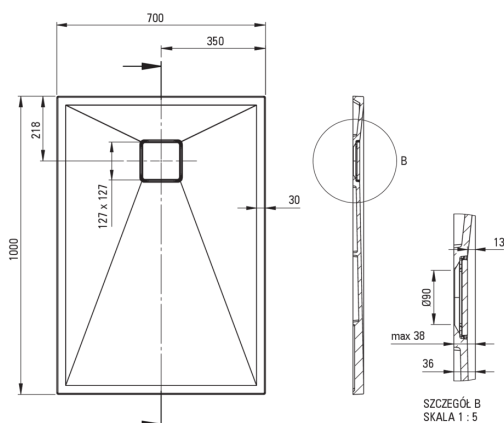

karakteristike:

- Lastnosti granita Deante: odpornost na udarce, visoko temperaturo, razbarvanje, toplotni šok - v skladu z evropskim standardom PN-EN 13310
- Hidrofobne lastnosti odbijajo molekule vode
- Za namestitev pri tleh, neposredno na estrih ali podprt z gradbenim materialom
- Možnost razreza granitne tuš kadi
- Pozor! Tuš kadi ustreza sifon NHC_029C
- V ponudbi Deante imamo tudi varna namenska čistila
- Samo najboljši materiali, katerih kakovost je potrjena z laboratorijskimi testi
- Finiš, obogaten s srebrovimi ioni, doda antiseptične lastnosti