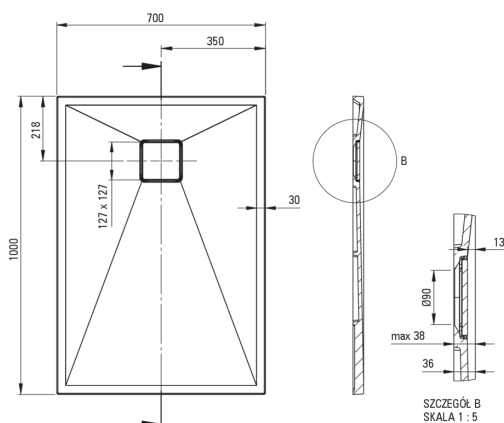

Отличительные черты:

- Свойства гранита Deante: ударопрочность, выносливость на высокую температуру, обесцвечивание, термический удар
- Гидрофобные свойства отталкивают молекулы воды
- Для установки на уровне пола, непосредственно на плитку или на строительный материал
- Гранитный душевой поддон может быть вырезан по размеру
- Внимание! Сифон NHC_029C подходит для душевого поддона
- Специальное средство, безопасное для очищаемых поверхностей
- Только лучшие материалы, качество которых подтверждено лабораторными испытаниями
- Отделка, обогащенная ионами серебра, придает антисептические свойства