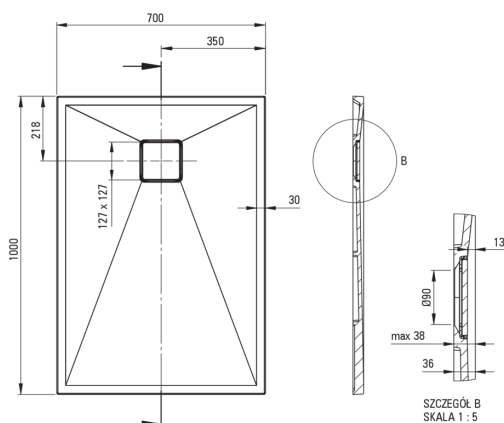

Charakteristische Merkmale:

- Eigenschaften von Deante-Granit: Widerstandsfähigkeit gegen Stöße, hohe Temperaturen, Verfärbungen, Temperaturschocks - gemäß der europäischen Norm PN-EN 13310
- Durch die hydrophoben Eigenschaften werden Wassermoleküle abgestoßen
- Zum bodenebenen Einbau direkt auf dem Estrich oder auf der Baustoffunterlage
- Granit-Duschtasse kann zugeschnitten werden
- Achtung! Siphon NHC_029C passt zur Duschtasse
- Spezielles Mittel, das für die zu reinigenden Oberflächen unbedenklich ist
- Nur die besten Materialien, deren Qualität durch Laboruntersuchungen bestätigt wird
- Die mit Silberionen angereicherte Ausführung fügt antiseptische Eigenschaften hinzu