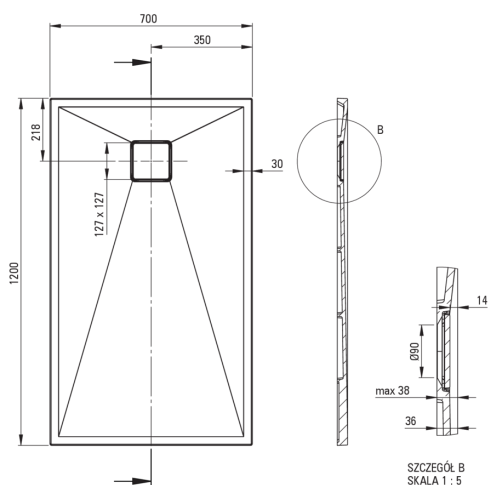

Відмінна риса:

- Властивості граніту Deante: стійкий на удари, високу температуру, знебарвлення, тепловий удар - відповідно до європейського стандарту PN-EN 13310
- Гідрофобні властивості відштовхують молекули води
- Для установки на рівні підлоги, безпосередньо на виливі або на опорі конструкційного матеріалу
- Можливість різання гранітного піддону
- Увага! Сифон pHс_029с підходить для душового піддону
- Пропонуємо спеціальний засіб, безпечний для очищуваних поверхонь
- Тільки найкращі матеріали, якість яких ми підтверджуємо дослідженнями в лабораторії
- Оздоблення, збагачене іонами срібла, додає антисептичні властивості