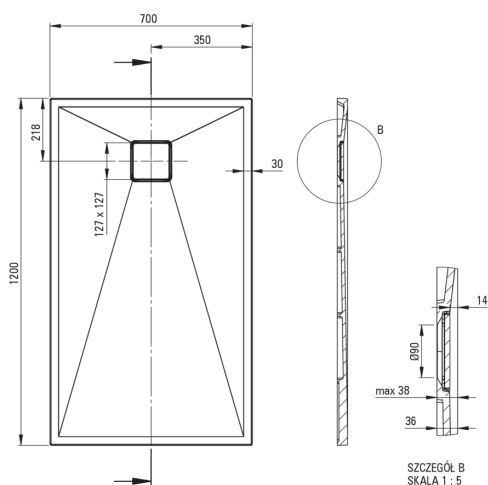

Отличительные черты:

- Свойства гранита Deante: ударопрочность, выносливость на высокую температуру, обесцвечивание, термический удар
- Гидрофобные свойства отталкивают молекулы воды
- Для установки на уровне пола, непосредственно на плитку или на строительный материал
- Гранитный душевой поддон может быть вырезан по размеру
- Внимание! Сифон NHC_029C подходит для душевого поддона
- Специальное средство, безопасное для очищаемых поверхностей
- Только лучшие материалы, качество которых подтверждено лабораторными испытаниями
- Отделка, обогащенная ионами серебра, придает антисептические свойства