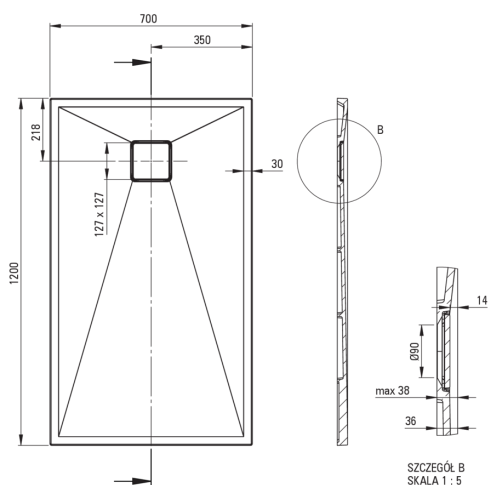

Charakteristische Merkmale:

- Eigenschaften von Deante-Granit: Widerstandsfähigkeit gegen Stöße, hohe Temperaturen, Verfärbungen, Temperaturschocks - gemäß der europäischen Norm PN-EN 13310
- Durch die hydrophoben Eigenschaften werden Wassermoleküle abgestoßen
- Zum bodenebenen Einbau direkt auf dem Estrich oder auf der Baustoffunterlage
- Granit-Duschtasse kann zugeschnitten werden
- Achtung! Siphon NHC_029C passt zur Duschtasse
- Spezielles Mittel, das für die zu reinigenden Oberflächen unbedenklich ist
- Nur die besten Materialien, deren Qualität durch Laboruntersuchungen bestätigt wird
- Die mit Silberionen angereicherte Ausführung fügt antiseptische Eigenschaften hinzu