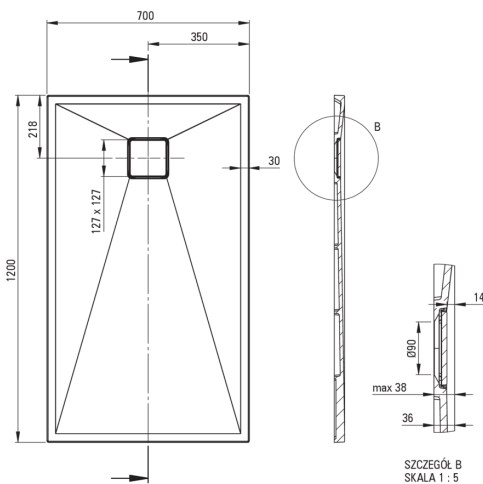

Charakteristische Merkmale:

- Eigenschaften von Deante-Granit: Widerstandsfähigkeit gegen Stöße, hohe Temperaturen, Verfärbungen, Temperaturschocks - gemäß der europäischen Norm PN-EN 13310
- Durch die hydrophoben Eigenschaften werden Wassermoleküle abgestoßen
- Zum bodenebenen Einbau direkt auf dem Estrich oder auf der Baustoffunterlage
- Granit-Duschtasse kann zugeschnitten werden
- Achtung! Siphon NHC_029C passt zur Duschtasse
- Spezielles Mittel, das für die zu reinigenden Oberflächen unbedenklich ist
- Nur die besten Materialien, deren Qualität durch Laboruntersuchungen bestätigt wird
- Die mit Silberionen angereicherte Ausführung fügt antiseptische Eigenschaften hinzu