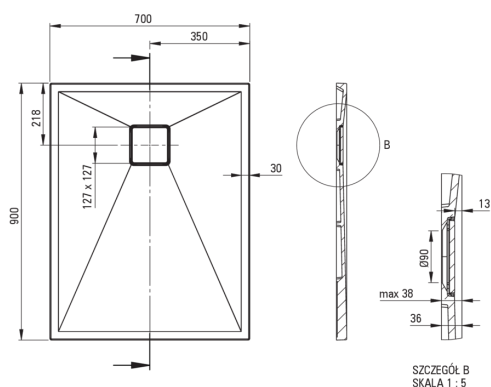

Відмінна риса:

- Властивості граніту Deante: стійкий на удари, високу температуру, знебарвлення, тепловий удар - відповідно до європейського стандарту PN-EN 13310
- Гідрофобні властивості відштовхують молекули води
- Для установки на рівні підлоги, безпосередньо на виливі або на опорі конструкційного матеріалу
- Можливість різання гранітного піддону
- Увага! Сифон pHc_029c підходить для душового піддону
- Пропонуємо спеціальний засіб, безпечний для очищуваних поверхонь
- Тільки найкращі матеріали, якість яких ми підтверджуємо дослідженнями в лабораторії
- Оздоблення, збагачене іонами срібла, додає антисептичні властивості