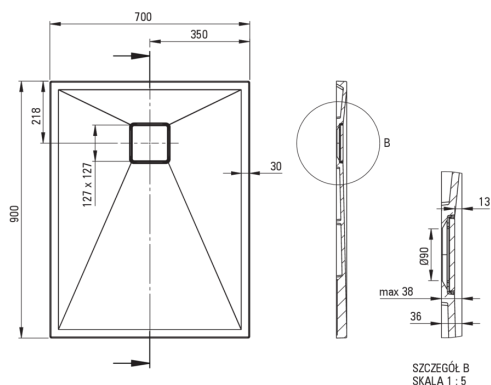

Відмінна риса:

- Властивості граніту Deante: стійкий на удари, високу температуру, знебарвлення, тепловий удар - відповідно до європейського стандарту PN-EN 13310
- Гідрофобні властивості відштовхують молекули води
- Для установки на рівні підлоги, безпосередньо на виливі або на опорі конструкційного матеріалу
- Можливість різання гранітного піддону
- Увага! Сифон pHс_029с підходить для душового піддону
- Пропонуємо спеціальний засіб, безпечний для очищуваних поверхонь
- Тільки найкращі матеріали, якість яких ми підтверджуємо дослідженнями в лабораторії
- Оздоблення, збагачене іонами срібла, додає антисептичні властивості